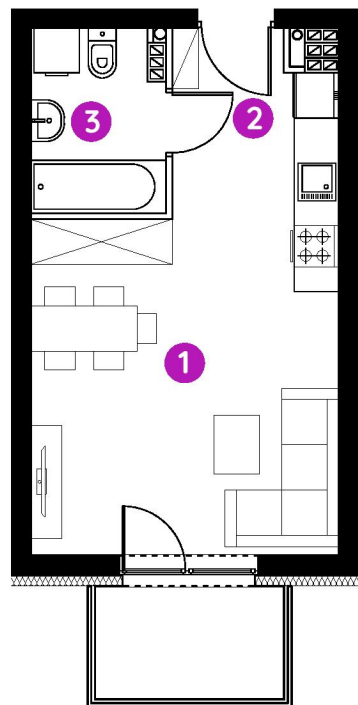

Murapol Aviator

Toruń | ul. Grudziądzka 115

lokal **1.A.2.08**

piętro 2

budynek 1

1. salon z aneksem kuch. **20,65 m²**

2. hol **2,43 m²**

3. łazienka **4,12 m²**

metraż **27,20 m²**

balkon **3,75 m²**

0 1 2 5m

Podziałka podana z tolerancją +/- 5%

Aranżacja mieszkania ma charakter poglądowy.

Biuro Sprzedaży: Toruń, ul. Grudziądzka 115 - **T: (56) 647 15 49, M: torun@murapol.pl**. Centrala: Bielsko-Biała, ul. Dworkowa 4, T: 33 819 33 33, M: sekretariat@murapol.pl, **murapol.pl**

UWAGA: Powierzchnia liczona wg PN-ISO 9836; 2022. Na etapie projektu wykonawczego i realizacji obiektu mogą wystąpić korekty w powierzchni lokali i układzie ścian, powierzchnia liczona w stanie wykończonym.