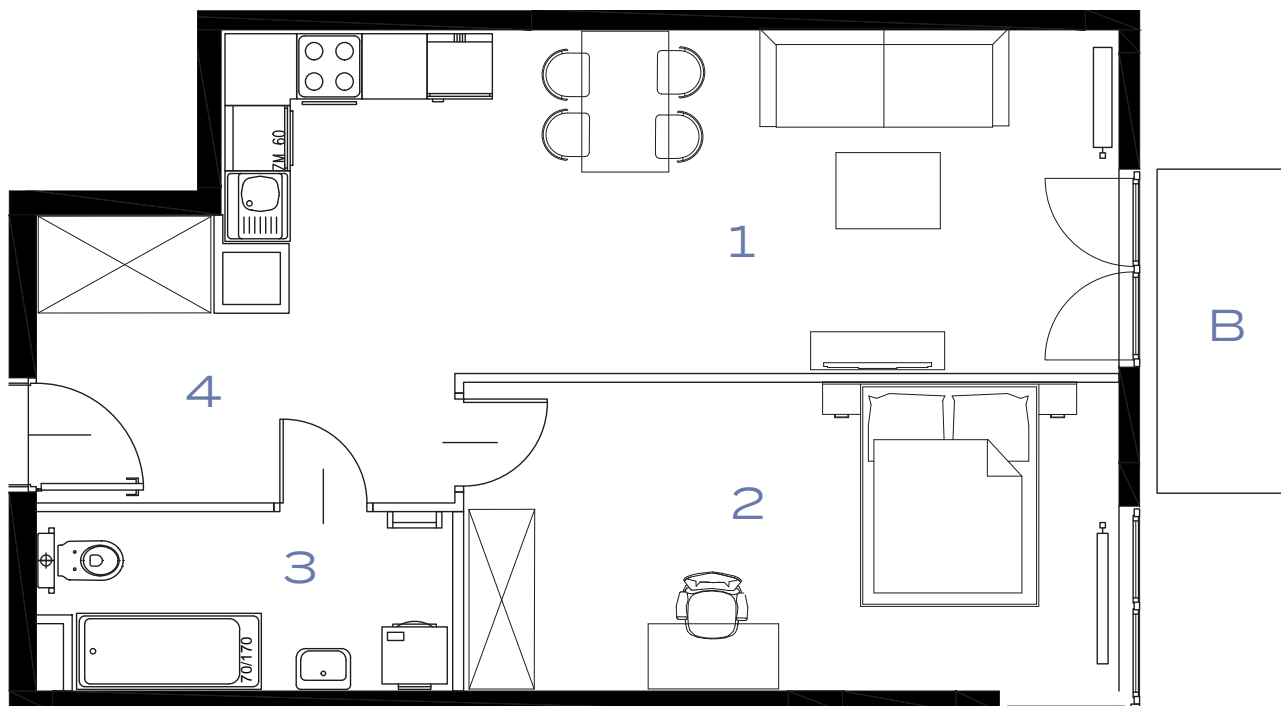

BUDYNEK
63A

PIĘTRO
4

MIESZKANIE
48

OZON
ETAP 6

2 POKOJE | 55.44 m²

Przedstawiona aranżacja lokalu jest przykładowa, rysunki w tym zakresie mają charakter poglądowy.

63

61

63A

61A

1	POKÓJ + ANEKS KUCHENNY	24.30 m ²
2	POKÓJ	16.99 m ²
3	ŁAZIENKA	6.02 m ²
4	PRZEDPOKÓJ	8.13 m ²
B	BALKON	3.64 m ²

MEGAPOLIS

www.osiedleozone.pl

biuro@megapolis.pl

(12) 300 00 77