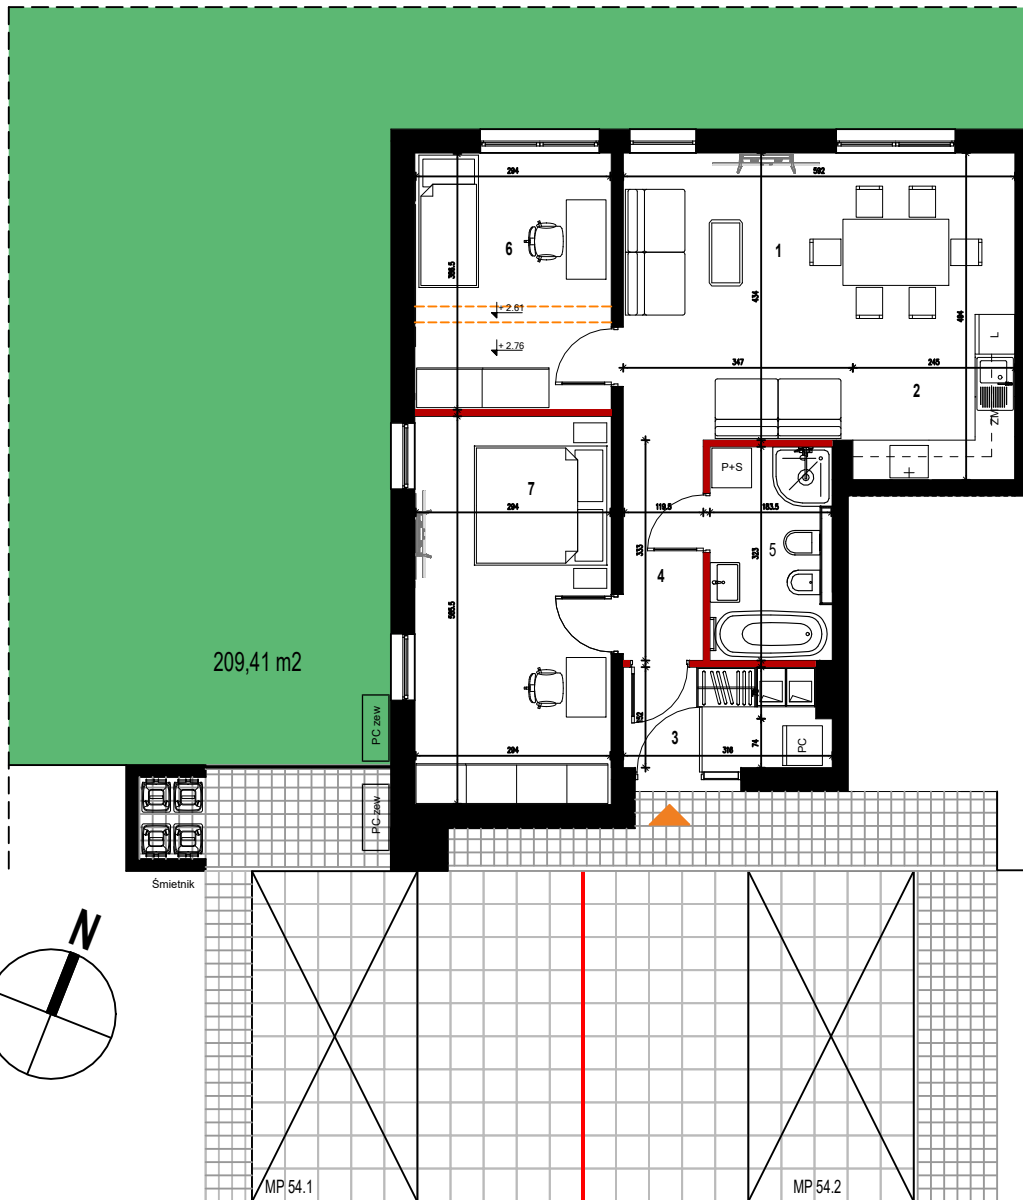

ŁÓDŹ, UL. KOTONIARSKA / STARTOWA

BUDYNEK:	54
LOKAL:	54.1

PARTER

1. Salon + jadalnia	20,85 m ²
2. Kuchnia	6,44 m ²
3. Przedsiónek	4,53 m ²
4. Hall	3,98 m ²
5. Łazienka	5,93 m ²
6. Pokój	11,36 m ²
7. Pokój	17,21 m ²

POWIERZCHNIA UŻYTKOWA:	70,30 m²
-------------------------------	----------------------------

+ Powierzchnia pod ściankami z możliwością demontażu 1,11 m²

+ Powierzchnia działki 209,41 m²

— Ścianki działowe nadające się do demontażu
— Ściana stała

UWAGA:

1. Karta katalogowa opracowana na podstawie projektu wykonawczego
2. Wymiary i powierzchnie są liczone wg normy PN-ISO 9836:2022-07 ostateczna powierzchnia zostanie obliczona na podstawie pomiaru wykonawczego, z godnie z ww normą
3. Aranżacja mieszkań (tj. meble, wyposażenie kuchni i łazienek) ma charakter poglądowy i nie stanowi wyposażenia lokalu w standardzie oferowanym do sprzedaży
4. Przedstawione wymiary mają charakter poglądowy i nie mogą stanowić podstawy do zamawiania mebli i urządzeń sanitarnych