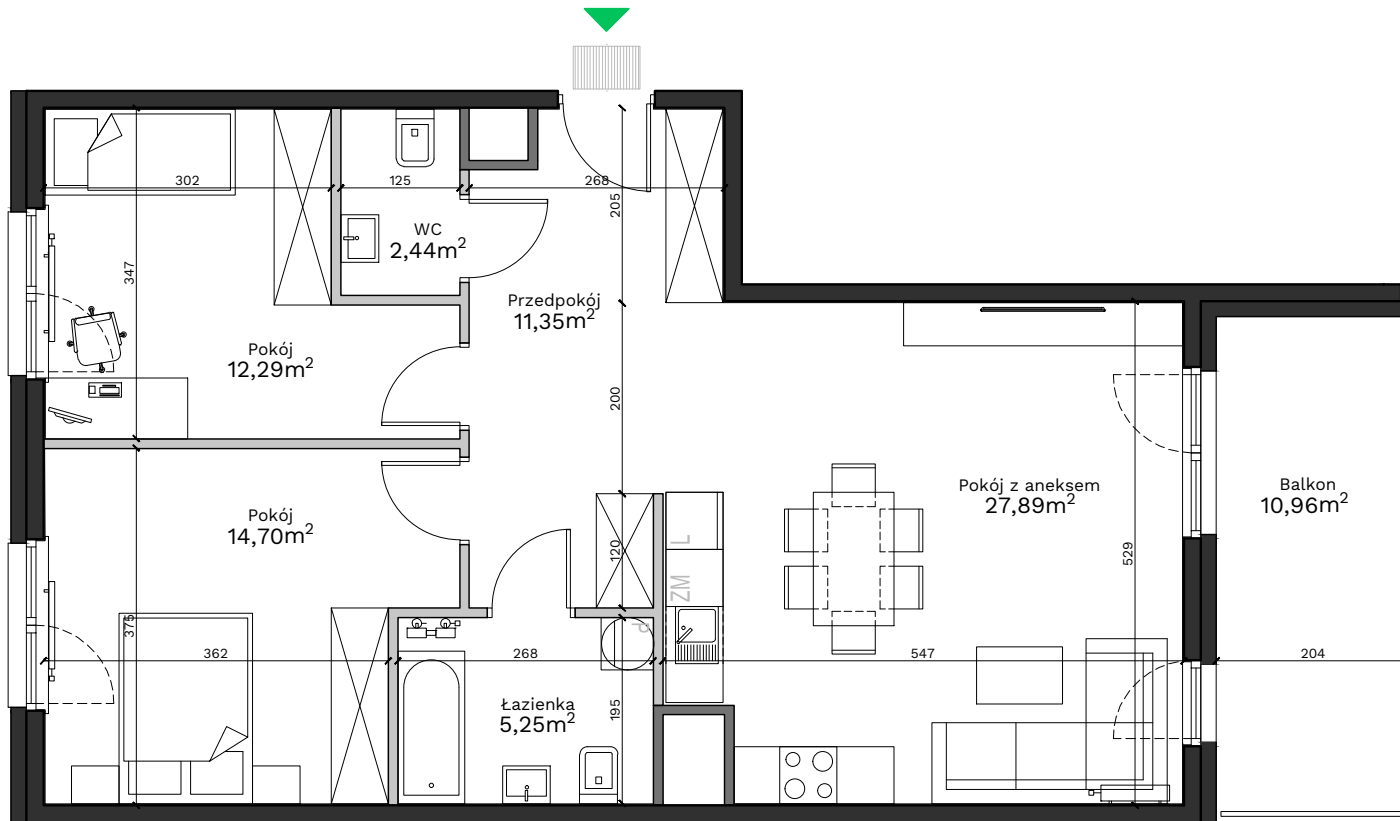

Podedworze 13

Piaski Wielkie

Kraków

Budynek - **A**
Piętro - **3**
Mieszkanie - **96**

Przedpokój	11,35 m ²
Pokój z aneksem	27,91 m ²
Łazienka	5,25 m ²
Pokój	14,70 m ²
Pokój	12,29 m ²
WC	2,44 m ²

Powierzchnia użytkowa 73,94 m²

Balkon 10,96 m²

Uwagi:

Przy obliczaniu powierzchni uwzględniono normę PN-ISO 9836:2015. Powierzchnia balkonu może ulec zmianie o 5%. Wymiary podano w stanie surowym. Przedstawiona aranżacja jest przykładowa, rysunki w tym zakresie mają charakter informacyjny i nie stanowią oferty w rozumieniu przepisów Kodeksu Cywilnego.