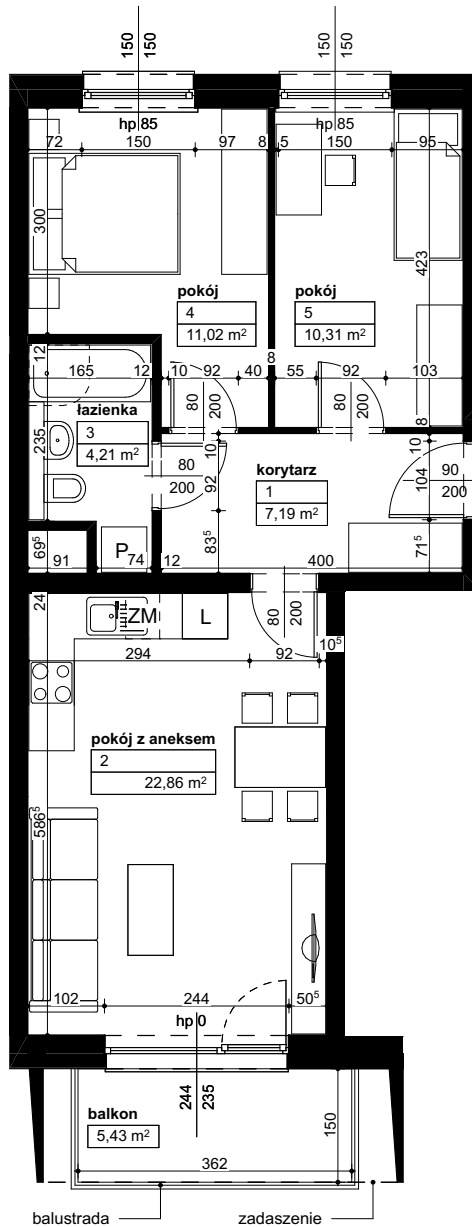

Lokalizacja osiedla

Położenie budynku

Skala 1:4000

Położenie mieszkania

Skala 1:2200

MAJTA

WOŁKOWYSKA

BUDYNEK MIESZKALNY
WIELORODZINNY
UL. WOŁKOWYSKA
W POZNANIU

SKALA 1:100

Wymiary podano w świetle ścian surowych, powierzchnie podano w świetle ścian otynkowanych.

OPIS MIESZKANIA:

Numer: **D1/2/5/18**
 Powierzchnia: **55,59 m²**
 Kondygnacja: **Piętro +5**
 Struktura: **3 pokoje z aneksem kuchennym**
 Cena brutto:
 Cena brutto/m²: