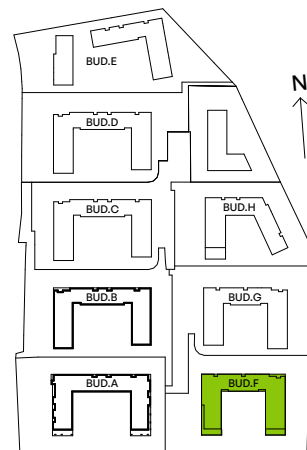

CITY VIBE.

nr F.009

Powierzchnia **42,60 m²**

Piętro 1

Aranżacja mieszkania jest przykładowa

Powierzchnia użytkowa

salon z aneksem kuchennym	24,72 m ²
przedpokój	4,69 m ²
łazienka	3,70 m ²
sypialnia	9,49 m ²
Razem	42,60 m²
+balkon	3,75 m ²

Rzut kondygnacji Piętro 1

Plan osiedla Budynek F

U nas nigdy nie płacisz za powierzchnię pod ścianami działowymi