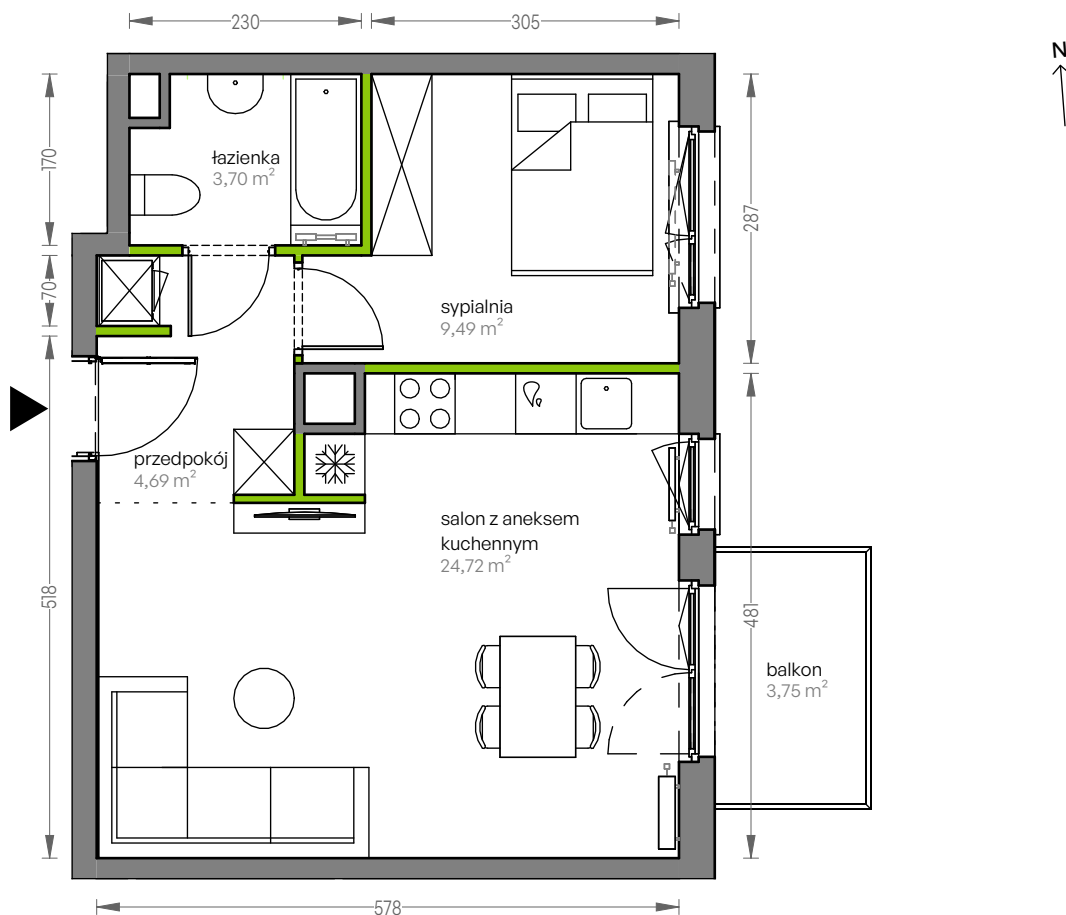

CITY VIBE.

nr F.009

Powierzchnia **42,60 m²**

Piętro 1

Aranżacja mieszkania jest przykładowa

Powierzchnia użytkowa

salon z aneksem kuchennym	24,72 m ²
przedpokój	4,69 m ²
łazienka	3,70 m ²
sypialnia	9,49 m ²
Razem	42,60 m²
+balkon	3,75 m ²

Rzut kondygnacji Piętro 1

Plan osiedla Budynek F

U nas nigdy nie płacisz za powierzchnię pod ścianami działowymi