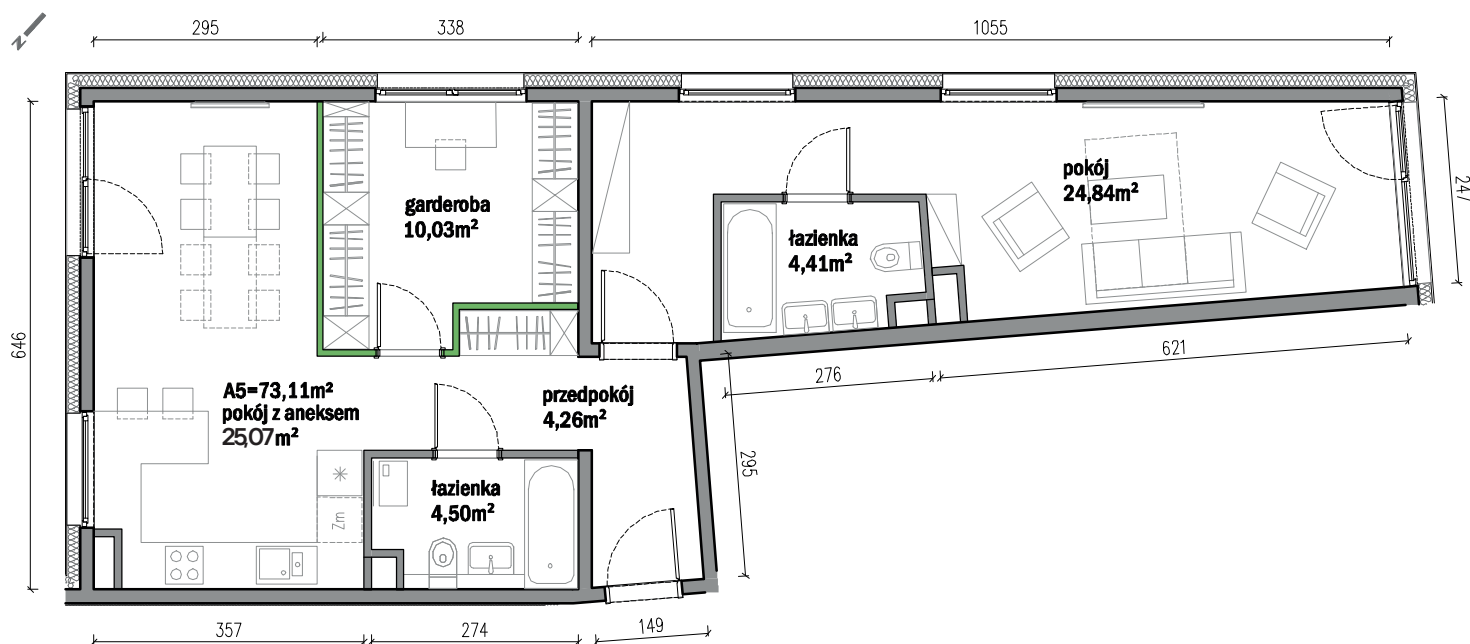

Traugutta Vita.

nr A5

Powierzchnia **73,11m²**

Parter

Aranżacja mieszkania jest przykładowa

Powierzchnia użytkowa

pokój z aneksem kuchennym	25,07m ²
garderoba	10,03m ²
pokój	24,84m ²
łazienka	4,50m ²
łazienka	4,41m ²
przedpokój	4,26m ²
Razem	73,11m²
+ogródek	135,60m ²

Rzut kondygnacji Parter