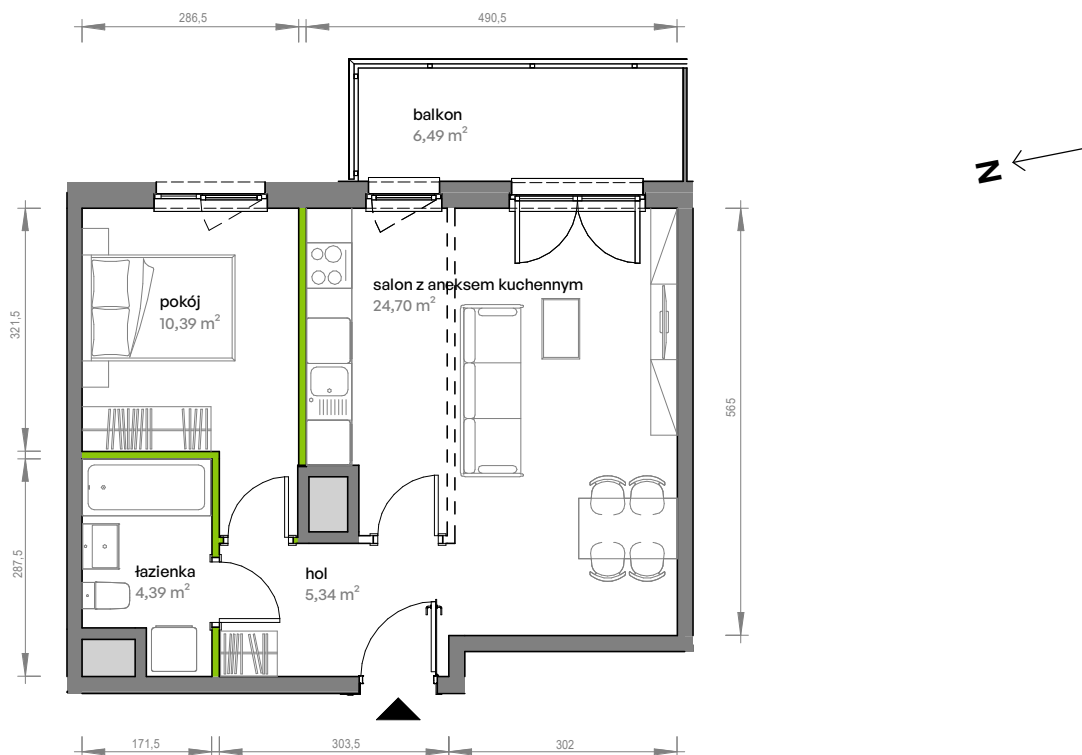

Unii Lubelskiej Vita.

nr A.04.047

Powierzchnia **44,82 m²**

Piętro 4

Aranżacja mieszkania jest przykładowa

Powierzchnia użytkowa

hol	5,34 m ²
pokój	10,39 m ²
salon z aneksem kuchennym	24,70 m ²
łazienka	4,39 m ²
Razem	44,82 m²
+ balkon	6,49 m ²

Rzut kondygnacji Piętro 4

Plan osiedla

U nas nigdy nie płacisz za powierzchnię pod ścianami działowymi