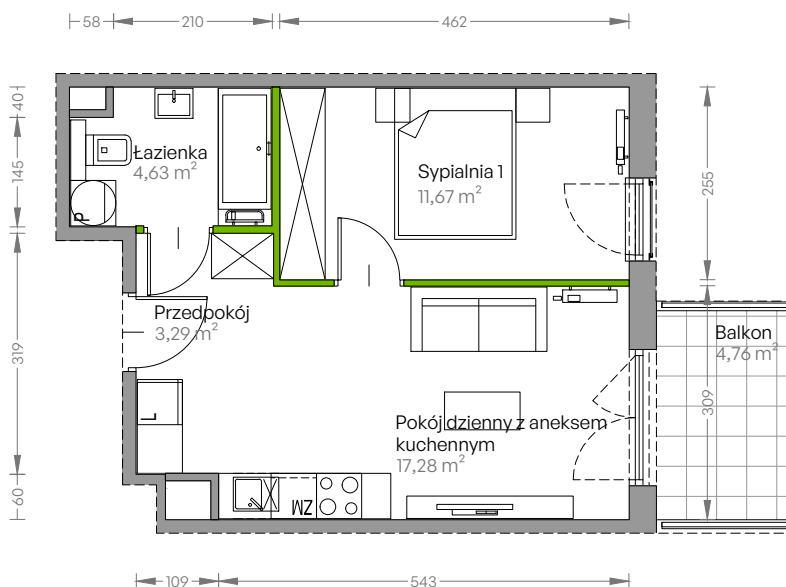

Centralna Vita

nr E.144

Powierzchnia **36,87 m²**

Piętro 1

Aranżacja mieszkania jest przykładowa

Powierzchnia użytkowa

przedpokój	3,29 m ²
sypialnia 1	11,67 m ²
pokój dzienny z aneksem kuchennym	17,28 m ²
łazienka	4,63 m ²
Razem	36,87 m²
+ balkon	4,76 m ²

Rzut kondygnacji Piętro 1

Plan osiedla Budynek E

U nas nigdy nie płacisz za powierzchnię pod ścianami działowymi!

Powierzchnia użytkowa wg PN-ISO 9836:1997