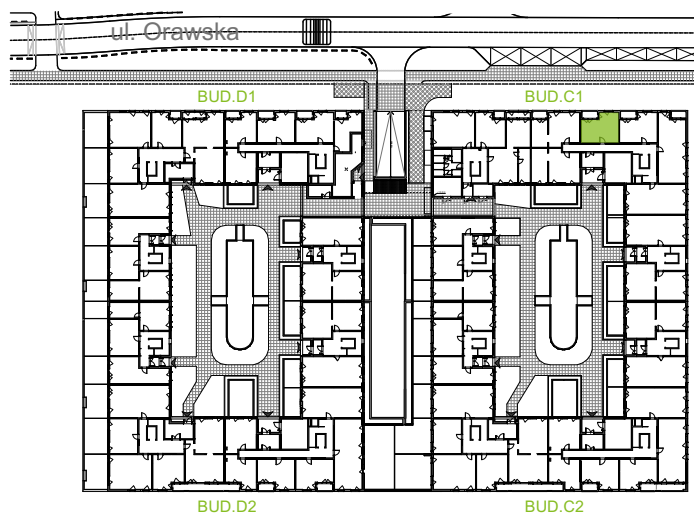

Orawska Vita.

nr C1/C/03

Powierzchnia 38,45 m²

Piętro 0

Aranżacja mieszkania jest przykładowa.

Powierzchnia użytkowa

Komunikacja	3,45 m ²
Łazienka	5,36 m ²
Salon + a.kuch.	16,17 m ²
Sypialnia	13,47 m ²
Razem	38,45 m²
+Loggia	4,02 m ²

Rzut kondygnacji Parter 0

U nas nigdy nie płacisz za powierzchnię pod ścianami dzielowymi.