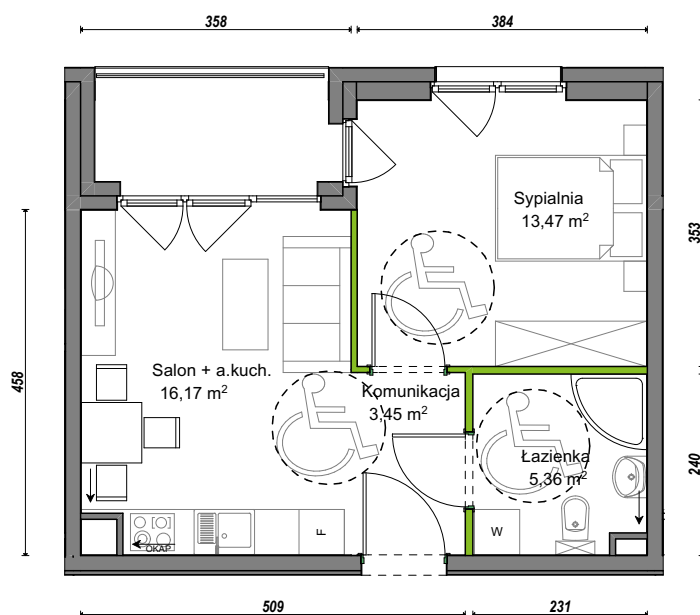

Orawska Vita.

nr C1/C/03

Powierzchnia 38,45 m²

Piętro 0

Aranżacja mieszkania jest przykładowa.

Powierzchnia użytkowa

Komunikacja	3,45 m ²
Łazienka	5,36 m ²
Salon + a.kuch.	16,17 m ²
Sypialnia	13,47 m ²
Razem	38,45 m²
+Loggia	4,02 m ²

Rzut kondygnacji Parter 0

U nas nigdy nie płacisz za powierzchnię pod ścianami dzielowymi.