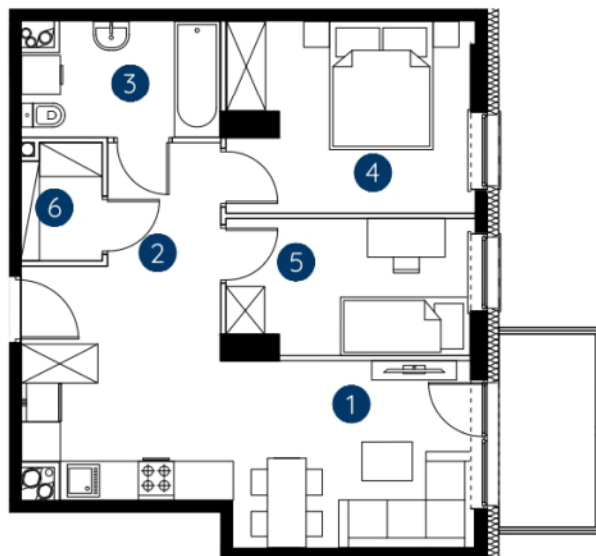

lokal 1.B.4.07

51,09 m²

piętro 4

budynek 1

**Murapol
Rivo**

Bydgoszcz, ul. Dworcowa

1. salon z aneksem kuchennym	18,23 m ²
2. hol wejściowy	6,93 m ²
3. łazienka	5,20 m ²
4. sypialnia	10,93 m ²
5. sypialnia	7,67 m ²
6. garderoba	2,13 m ²
metraż	51,09 m²

Schemat kondygnacji

0 1 2 5m

Podziałka podana z tolerancją +/- 5%