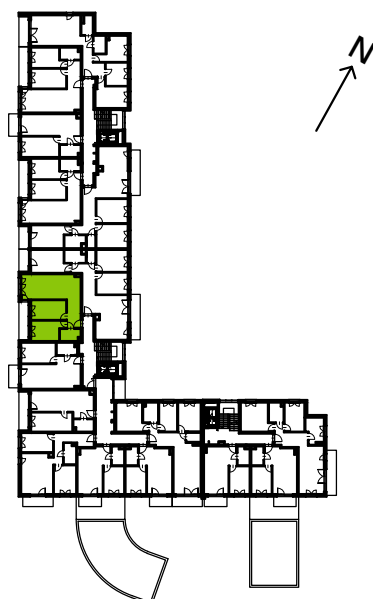

Słoneczne Miasteczko

nr B.028

Powierzchnia **59,28 m²**

Piętro 1

Aranżacja mieszkania jest przykładowa

Rzut kondygnacji **Piętro 1**

Plan osiedla **Budynek B**

przedpokój	6,86 m ²
łazienka	4,10 m ²
pokój z aneksem kuchennym	25,49 m ²
pokój	11,99 m ²
pokój	10,84 m ²
Razem	59,28 m²
+loggia	6,53 m ²

U nas nigdy nie płacisz za powierzchnię pod ścianami działowymi