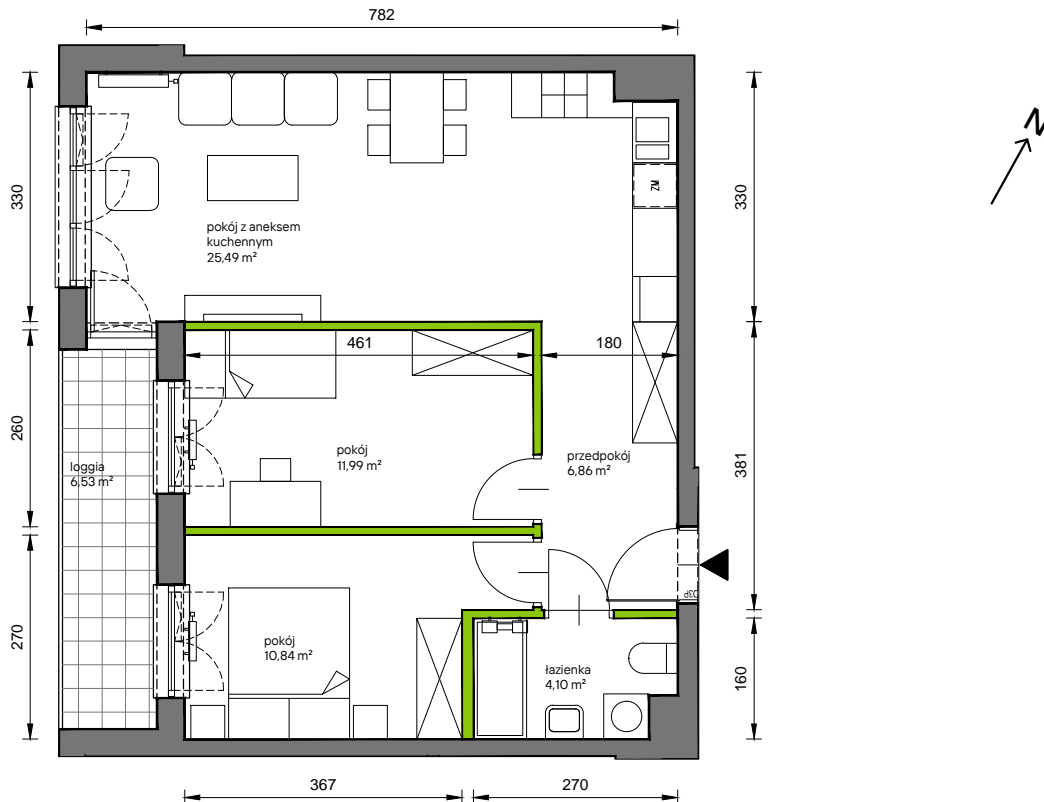

Słoneczne Miasteczko

nr B.028

Powierzchnia **59,28 m²**

Piętro 1

Aranżacja mieszkania jest przykładowa

Rzut kondygnacji **Piętro 1**

Plan osiedla **Budynek B**

przedpokój	6,86 m ²
łazienka	4,10 m ²
pokój z aneksem kuchennym	25,49 m ²
pokój	11,99 m ²
pokój	10,84 m ²
Razem	59,28 m²
+loggia	6,53 m ²

U nas nigdy nie płacisz za powierzchnię pod ścianami działowymi