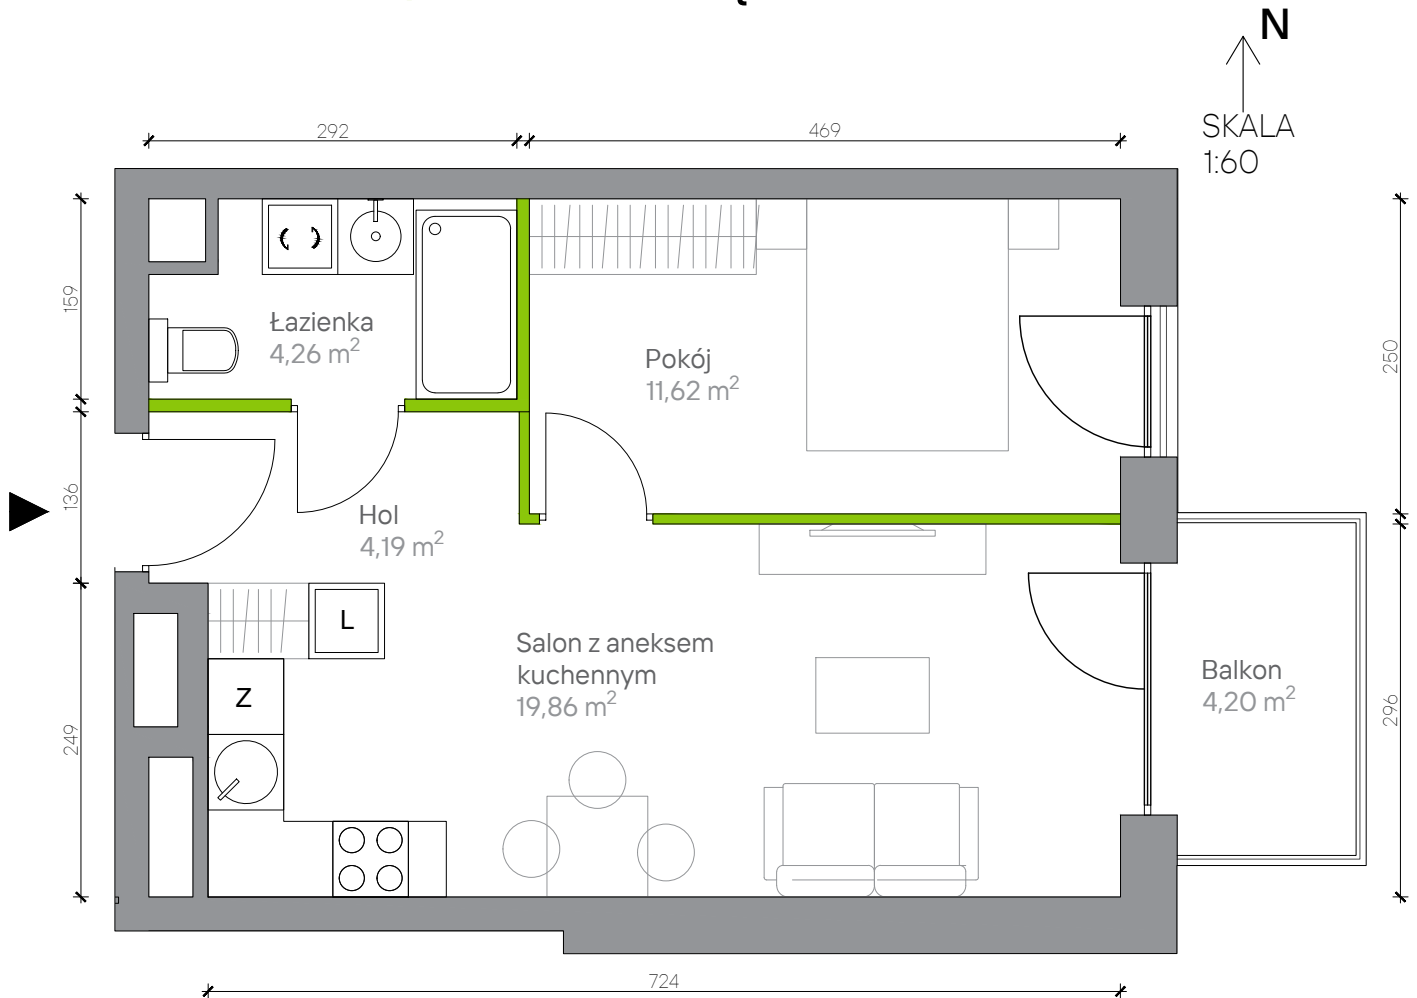

Jesionowa Vita

nr A/3/1

Powierzchnia **39,93 m²**

Piętro **3**

Powierzchnia **użytkowa**

hol	4,19 m ²
łazienka	4,26 m ²
salon z aneksem kuchennym	19,86 m ²
pokój	11,62 m ²
Razem	39,93 m²
+balkon	4,20 m ²

Aranżacja mieszkania jest przykładowa. Podano orientacyjne wymiary pomieszczeń. Wszystkie elementy wyposażenia mieszkania, meble kuchenne, łazienkowe, pokojowe należy wykonać we własnym zakresie

Rzut kondygnacji **Piętro 3**

Plan osiedla **Budynek A**