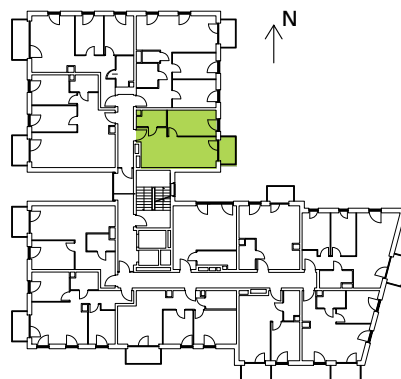

Jesionowa Vita

nr A/3/1

Powierzchnia **39,93 m²**

Piętro **3**

Powierzchnia **użytkowa**

hol	4,19 m ²
łazienka	4,26 m ²
salon z aneksem kuchennym	19,86 m ²
pokój	11,62 m ²
Razem	39,93 m²
+balkon	4,20 m ²

Aranżacja mieszkania jest przykładowa. Podano orientacyjne wymiary pomieszczeń. Wszystkie elementy wyposażenia mieszkania, meble kuchenne, łazienkowe, pokojowe należy wykonać we własnym zakresie

Rzut kondygnacji **Piętro 3**

Plan osiedla **Budynek A**