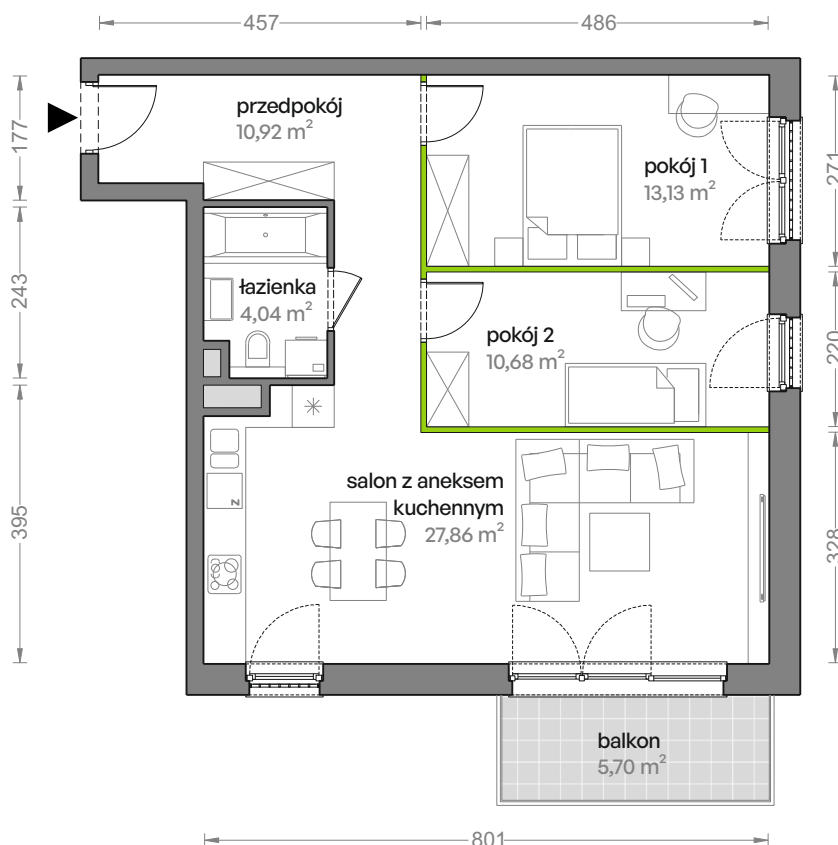

Ceglana Park.

nr 2/b/21

Powierzchnia **66,63 m²**

Piętro 2

Aranżacja mieszkania jest przykładowa

Powierzchnia **użytkowa**

salon z aneksem kuchennym	27,86 m ²
pokój 1	13,13 m ²
pokój 2	10,68 m ²
łazienka	4,04 m ²
przedpokój	10,92 m ²
Razem	66,63 m²
+balkon	5,70 m ²

Rzut kondygnacji **Piętro 2**

Plan osiedla **Budynek 2**

U nas nigdy nie płacisz za powierzchnię pod ścianami działowymi