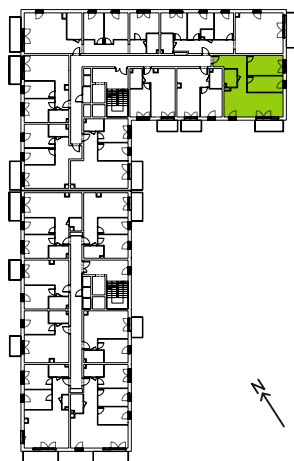

Ceglana Park.

nr 2/b/21

Powierzchnia **66,63 m²**

Piętro 2

Aranżacja mieszkania jest przykładowa

Powierzchnia **użytkowa**

salon z aneksem kuchennym	27,86 m ²
pokój 1	13,13 m ²
pokój 2	10,68 m ²
łazienka	4,04 m ²
przedpokój	10,92 m ²
Razem	66,63 m²
+balkon	5,70 m ²

Rzut kondygnacji **Piętro 2**

Plan osiedla **Budynek 2**

U nas nigdy nie płacisz za powierzchnię pod ścianami działowymi