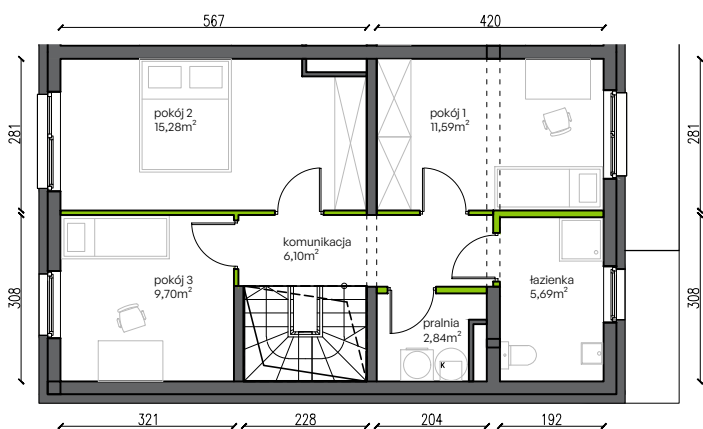

Krzemieniecka Vita.

11/D/L2

Powierzchnia **149,73 m²**

Aranżacja lokalu jest przykładowa.

Powierzchnia użytkowa

PARTER	56,64 m²
wiatrołap	4,93 m ²
przedpokój	2,59 m ²
pokój dzienny+aneks	30,63 m ²
łazienka	2,36 m ²
garaż	16,13 m ²
PIĘTRO 1.	51,20 m²
komunikacja	6,10 m ²
pokój 1	15,28 m ²
pokój 2	11,59 m ²
pokój 3	9,70 m ²
łazienka	5,69 m ²
pralnia	2,84 m ²
PIĘTRO 2.	41,89 m²
pokój	41,89 m ²
RAZEM	149,73 m²
+ ogródek	76,39 m ²
+ taras	9,04 m ²

W Devellii nie płacisz za powierzchnie pod ścianami działowymi

Powierzchnia (bez ścian działowych)	149,73 m ²
Powierzchnia pod ścianami działowymi	1,08 m²

Powierzchnia użytkowa wg PN-ISO 9836:1997

Plan osiedla

Lokalizacja działki