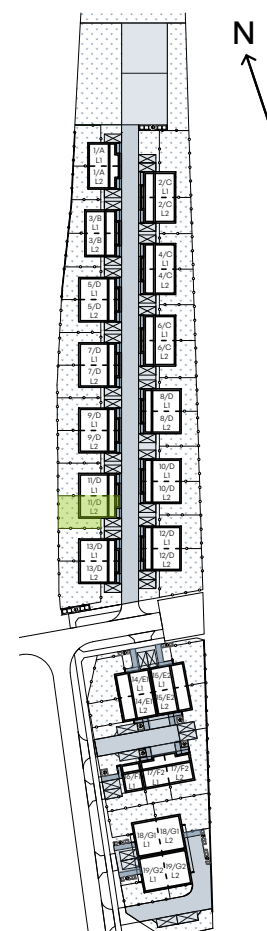

Krzemieniecka Vita.

11/D/L2

Powierzchnia **149,73 m²**

Aranżacja lokalu jest przykładowa.

Powierzchnia użytkowa

PARTER	56,64 m²
wiatrołap	4,93 m ²
przedpokój	2,59 m ²
pokój dzienny+aneks	30,63 m ²
łazienka	2,36 m ²
garaż	16,13 m ²
PIĘTRO 1.	51,20 m²
komunikacja	6,10 m ²
pokój 1	15,28 m ²
pokój 2	11,59 m ²
pokój 3	9,70 m ²
łazienka	5,69 m ²
pralnia	2,84 m ²
PIĘTRO 2.	41,89 m²
pokój	41,89 m ²
RAZEM	149,73 m²
+ ogródek	76,39 m ²
+ taras	9,04 m ²

W Devellii nie płacisz za powierzchnie pod ścianami działowymi

Powierzchnia (bez ścian działowych)	149,73 m ²
Powierzchnia pod ścianami działowymi	1,08 m²

Powierzchnia użytkowa wg PN-ISO 9836:1997

Plan osiedla

Lokalizacja działki