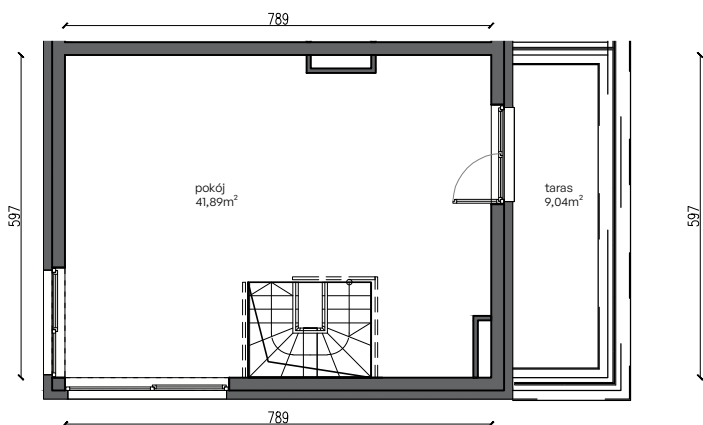

Krzemieniecka Vita.

11/D/L2

Powierzchnia **149,73 m²**

Aranżacja lokalu jest przykładowa.

Powierzchnia użytkowa

PARTER	56,64 m²
wiatrołap	4,93 m ²
przedpokój	2,59 m ²
pokój dzienny+aneks	30,63 m ²
łazienka	2,36 m ²
garaż	16,13 m ²
PIĘTRO 1.	51,20 m²
komunikacja	6,10 m ²
pokój 1	15,28 m ²
pokój 2	11,59 m ²
pokój 3	9,70 m ²
łazienka	5,69 m ²
pralnia	2,84 m ²
PIĘTRO 2.	41,89 m²
pokój	41,89 m ²
RAZEM	149,73 m²
+ ogródek	76,39 m ²
+ taras	9,04 m ²

W Devellii nie płacisz za powierzchnie pod ścianami działowymi

Powierzchnia (bez ścian działowych)	149,73 m ²
Powierzchnia pod ścianami działowymi	1,08 m²

Powierzchnia użytkowa wg PN-ISO 9836:1997

Plan osiedla