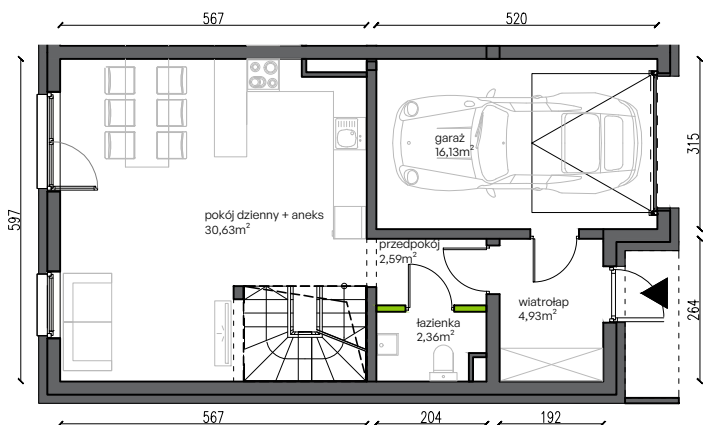

Krzemieniecka Vita.

11/D/L2

Powierzchnia **149,73 m²**

Aranżacja lokalu jest przykładowa.

Powierzchnia użytkowa

PARTER	56,64 m²
wiatrołap	4,93 m ²
przedpokój	2,59 m ²
pokój dzienny+aneks	30,63 m ²
łazienka	2,36 m ²
garaż	16,13 m ²
PIĘTRO 1.	51,20 m²
komunikacja	6,10 m ²
pokój 1	15,28 m ²
pokój 2	11,59 m ²
pokój 3	9,70 m ²
łazienka	5,69 m ²
pralnia	2,84 m ²
PIĘTRO 2.	41,89 m²
pokój	41,89 m ²
RAZEM	149,73 m²
+ ogródek	76,39 m ²
+ taras	9,04 m ²

W Devellii nie płacisz za powierzchnie pod ścianami działowymi

Powierzchnia (bez ścian działowych)	149,73 m ²
Powierzchnia pod ścianami działowymi	1,08 m²

Powierzchnia użytkowa wg PN-ISO 9836:1997

Plan osiedla