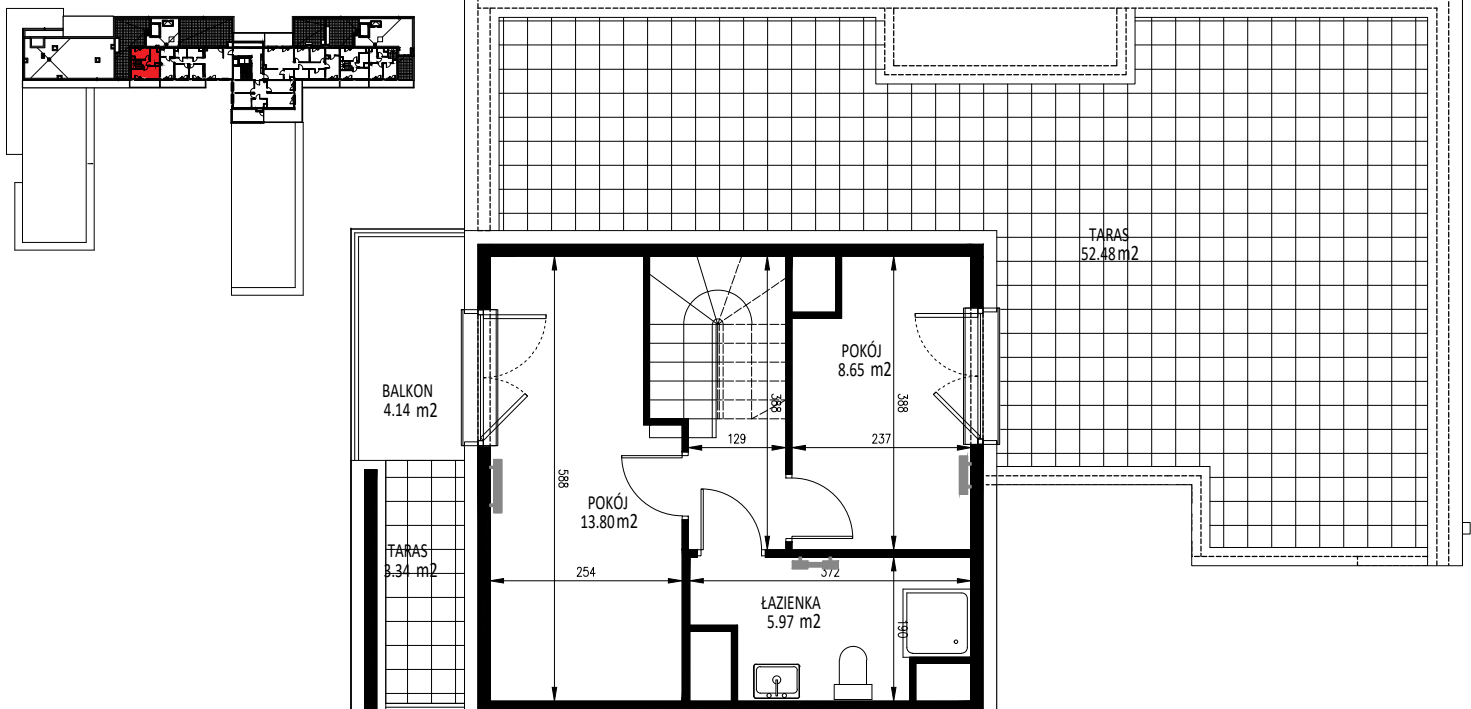

KRAKOWSKIE TARASY

ul. Krakowska 88

BIURO SPRZEDAŻY
ul. Krakowska 88, 50-427 Wrocław
tel. 71 740 00 14
krakowskietarasy@ims-budownictwo.pl

www.ims-budownictwo.pl

Nr mieszkania	Klatka	Piętro	Liczba pokoi	Powierzchnia [m ²]	Powierzchnia balkonu[m ²]
80	3	7 piętro	2	30,55	59,96

Powierzchnia mieszkania 70,28 m²

LOKALIZACJA W BUDYNKU

Ostateczna powierzchnia lokali zostanie określona na podstawie pomiaru powykonawczego.
Załączony rzut należy traktować poglądowo, jest on prezentowany w celu przedstawienia rozkładu funkcjonalnego pomieszczeń w obrębie lokalu.
Powierzchnię podano dla budynku w stanie wykończonym, na poziomie podłogi.
Do powierzchni kondygnacji nie są wliczane szachty instalacyjne wraz z ich obudową i wykończeniem oraz ścianki działowe.