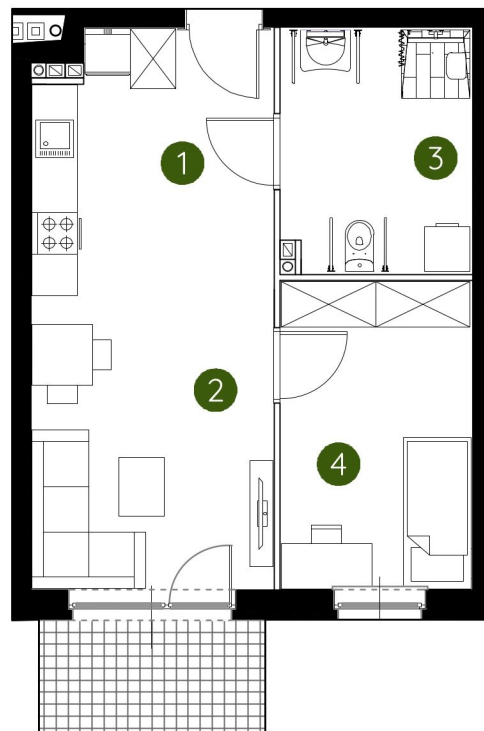

lokal 1.C.0.02

**41,35** m<sup>2</sup>

parter

budynek 1

**Murapol  
Prado**

Kraków, ul. Pękowicka

1. przedpokój	1,96 m <sup>2</sup>
2. salon z aneksem kuchennym	21,14 m <sup>2</sup>
3. łazienka	8,02 m <sup>2</sup>
4. sypialnia	10,23 m <sup>2</sup>
<b>metraż</b>	<b>41,35 m<sup>2</sup></b>

#### Schemat kondygnacji

0 1 2 5m

Podziałka podana z tolerancją +/- 5%