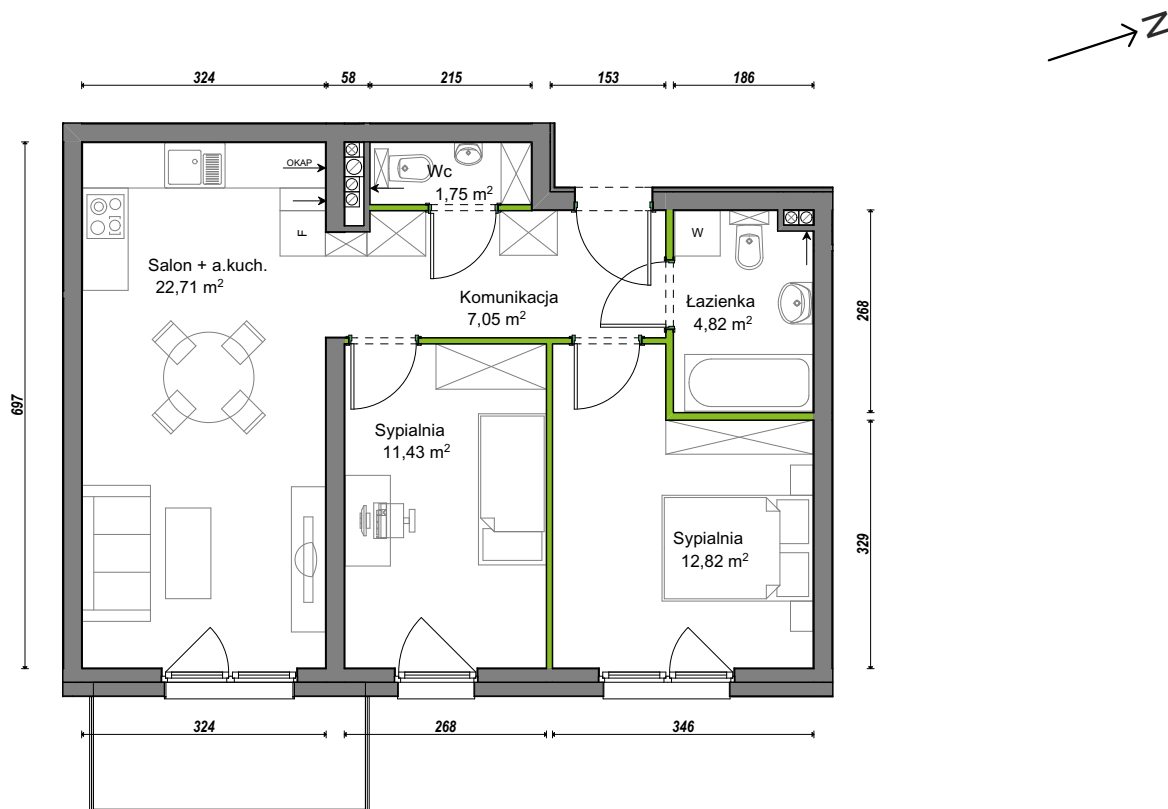

Orawska Vita.

nr A1/C/15

Powierzchnia **60,58 m²**

Piętro **2**

Aranżacja mieszkania jest przykładowa.

Powierzchnia użytkowa

Komunikacja	7,05 m ²
Łazienka	4,82 m ²
Salon + a.kuch.	22,71 m ²
Sypialnia	11,43 m ²
Sypialnia	12,82 m ²
Wc	1,75 m ²
Razem	60,58 m²
+Balkon	5,37 m ²

Rzut kondygnacji Piętro 2

U nas nigdy nie płacisz za powierzchnię pod ścianami działowymi.