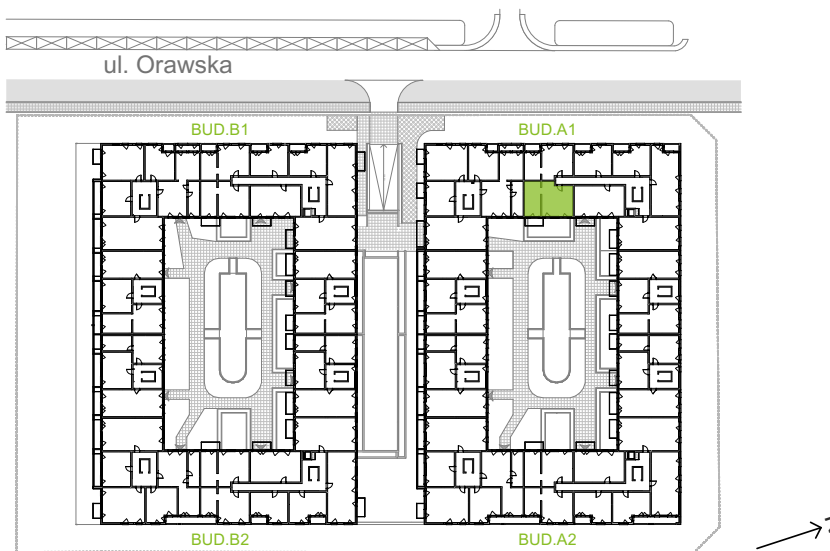

Orawska Vita.

nr A1/C/15

Powierzchnia **60,58 m²**

Piętro **2**

Aranżacja mieszkania jest przykładowa.

Powierzchnia użytkowa

Komunikacja	7,05 m ²
Łazienka	4,82 m ²
Salon + a.kuch.	22,71 m ²
Sypialnia	11,43 m ²
Sypialnia	12,82 m ²
Wc	1,75 m ²
Razem	60,58 m²
+Balkon	5,37 m ²

Rzut kondygnacji Piętro 2

U nas nigdy nie płacisz za powierzchnię pod ścianami działowymi.