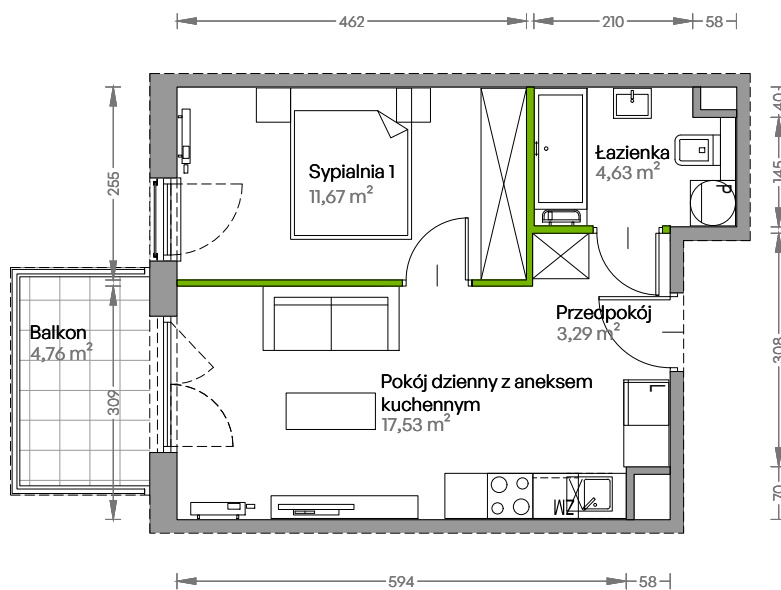

Centralna Vita

nr E.183

Powierzchnia **37,12 m²**

Piętro 6

Aranżacja mieszkania jest przykładowa

Powierzchnia użytkowa

przedpokój	3,29 m ²
sypialnia 1	11,67 m ²
pokój dzienny z aneksem kuchennym	17,53 m ²
łazienka	4,63 m ²
Razem	37,12 m²
+ balkon	4,76 m ²

Rzut kondygnacji Piętro 6

Plan osiedla Budynek E

U nas nigdy nie płacisz za powierzchnię pod ścianami działowymi!

Powierzchnia użytkowa wg PN-ISO 9836:1997