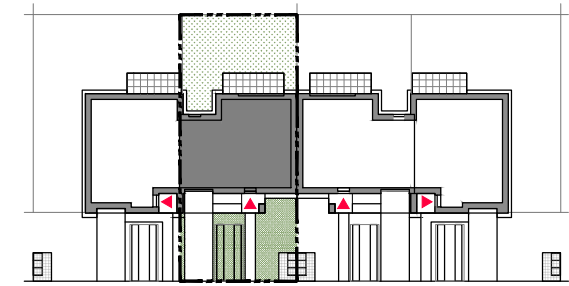

NR DOMU

VV50

PARTER

POWIERZCHNIA DOMU

134,78 m<sup>2</sup>

OGRÓD

72,00 m<sup>2</sup>

TARAS

POWIERZCHNIA DOMU

134,78 m<sup>2</sup>

OGRÓD

72,00 m<sup>2</sup>

TARAS

9,72 m<sup>2</sup>

INWESTYCJA

VENTURA VERDE