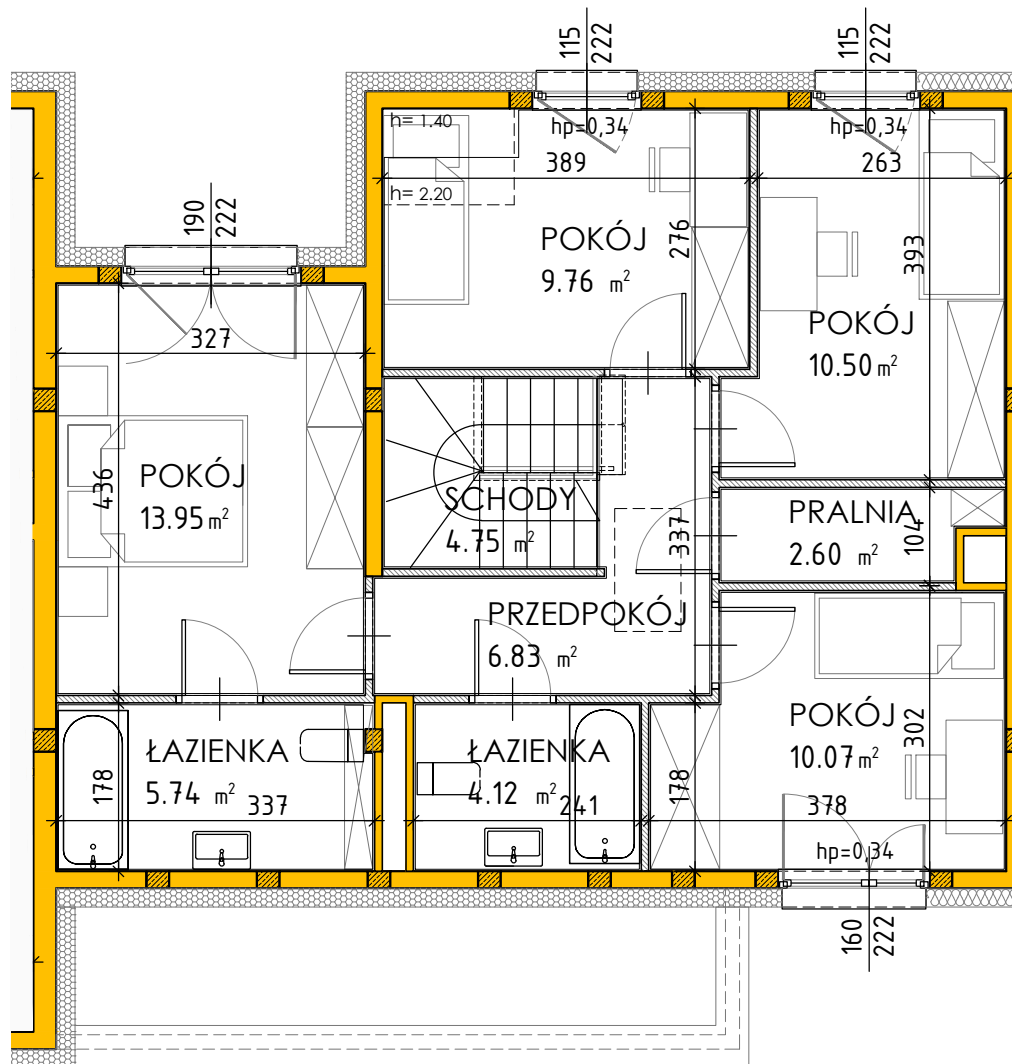

NR DOMU

VV50

PARTER

POWIERZCHNIA DOMU

134,78 m<sup>2</sup>

OGRÓD

72,00 m<sup>2</sup>

TARAS

POWIERZCHNIA DOMU

134,78 m<sup>2</sup>

OGRÓD

72,00 m<sup>2</sup>

TARAS

9,72 m<sup>2</sup>

INWESTYCJA

VENTURA VERDE