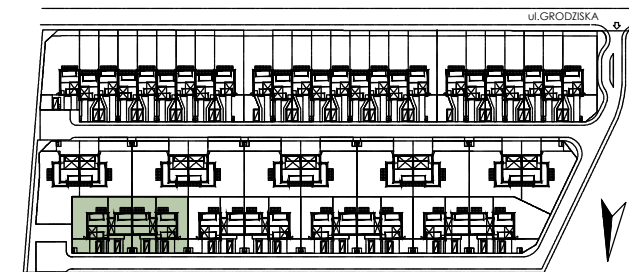

POWIERZCHNIA DOMU

134,78 m²

OGRÓD

72,00 m²

TARAS

9,72 m²