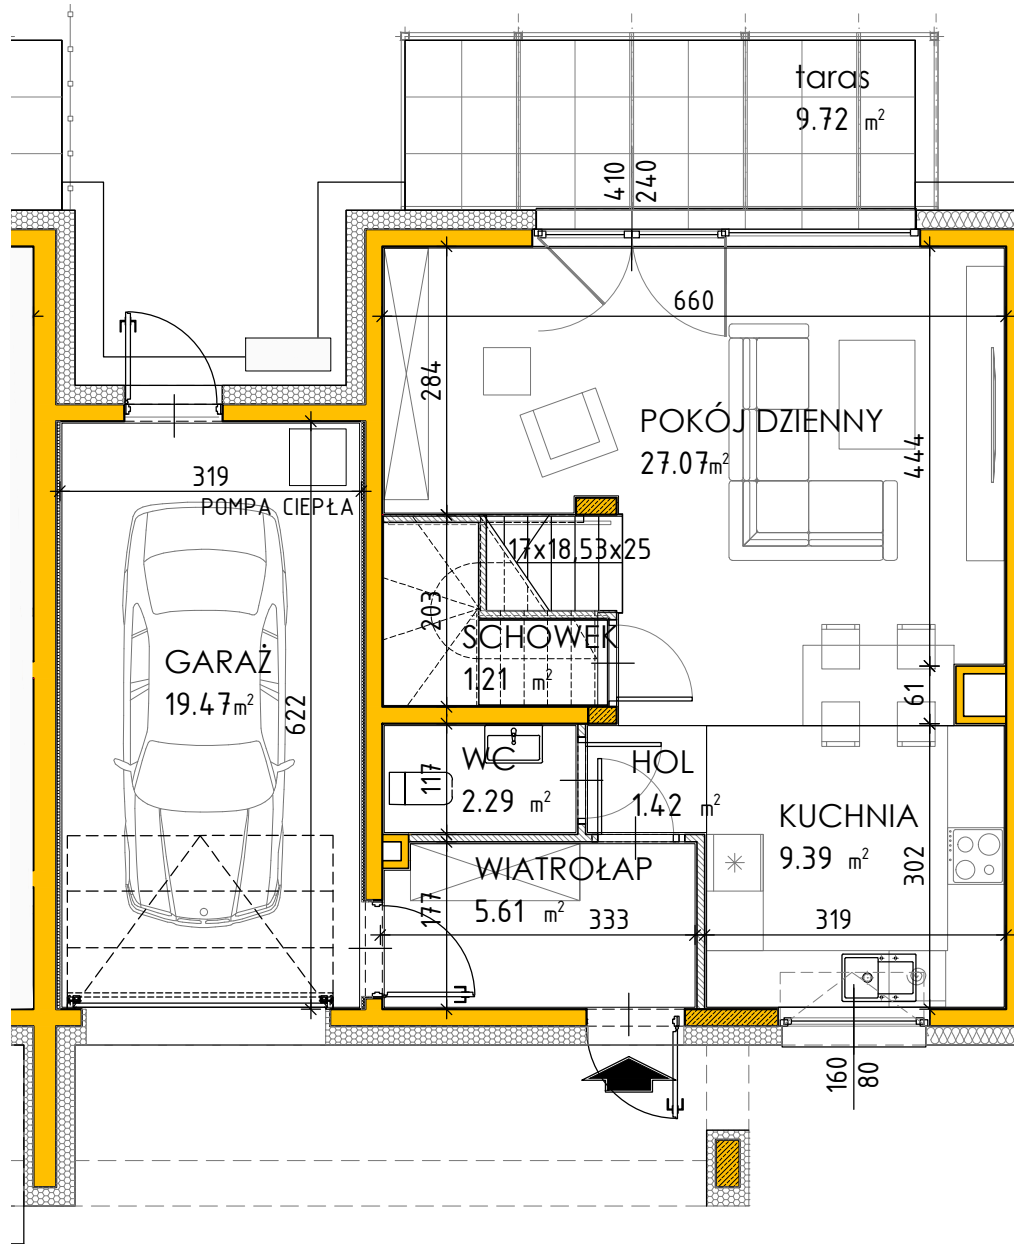

NR DOMU

VV50

PARTER

POWIERZCHNIA DOMU

134,78 m<sup>2</sup>

OGRÓD

72,00 m<sup>2</sup>

TARAS

9,72 m<sup>2</sup>

INWESTYCJA

VENTURA VERDE

**EBEJOT**  
DEVELOPMENT

(+48) 22 419 75 50

NR DOMU

VV50

PIĘTRO

POWIERZCHNIA DOMU

134,78 m<sup>2</sup>

OGRÓD

72,00 m<sup>2</sup>

TARAS

9,72 m<sup>2</sup>

INWESTYCJA

VENTURA VERDE