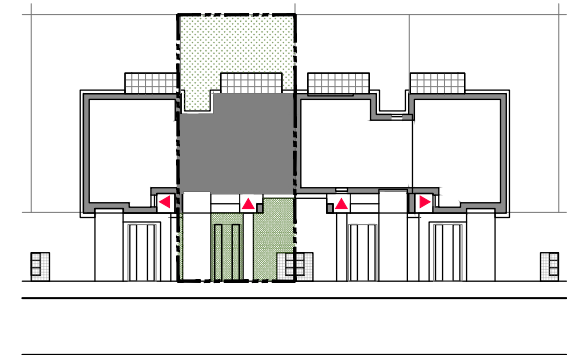

NR DOMU

VV50

PARTER

POWIERZCHNIA DOMU

134,78 m<sup>2</sup>

OGRÓD

72,00 m<sup>2</sup>

TARAS

9,72 m<sup>2</sup>

INWESTYCJA

VENTURA VERDE

**EBEJOT**  
DEVELOPMENT

(+48) 22 419 75 50

NR DOMU

VV50

PIĘTRO

POWIERZCHNIA DOMU

134,78 m<sup>2</sup>

OGRÓD

72,00 m<sup>2</sup>

TARAS

9,72 m<sup>2</sup>

INWESTYCJA

VENTURA VERDE