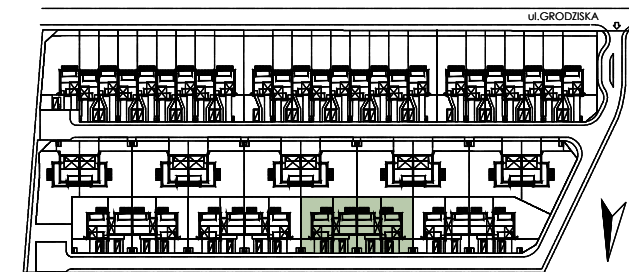

POWIERZCHNIA DOMU

134,78 m<sup>2</sup>

OGRÓD

72,00 m<sup>2</sup>

TARAS

9,72 m<sup>2</sup>

INWESTYCJA

VENTURA VERDE