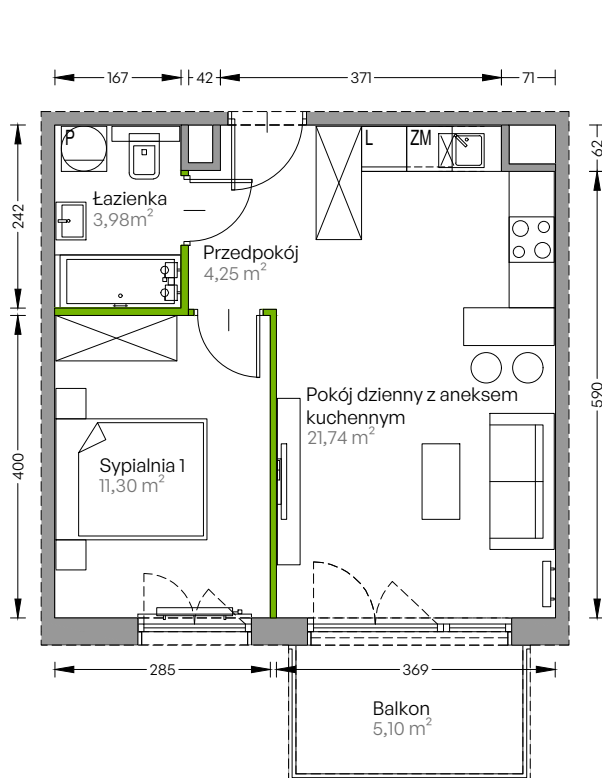

Centralna Vita

nr F.115

Powierzchnia **41,27 m²**

Piętro 2

Aranżacja mieszkania jest przykładowa

Powierzchnia użytkowa

przedpokój	4,25 m ²
pokój dzienny z aneksem kuchennym	21,74 m ²
sypialnia 1	11,30 m ²
łazienka	3,98 m ²
Razem	41,27 m²
+ balkon	5,10 m ²

Rzut kondygnacji **Piętro 2**

Plan osiedla **Budynek F**

U nas nigdy nie płacisz za powierzchnię pod ścianami działowymi!

Powierzchnia użytkowa wg PN-ISO 9836:1997

 **DEVELIA**

Biuro sprzedaży
ul. Grzegorzeczka 77