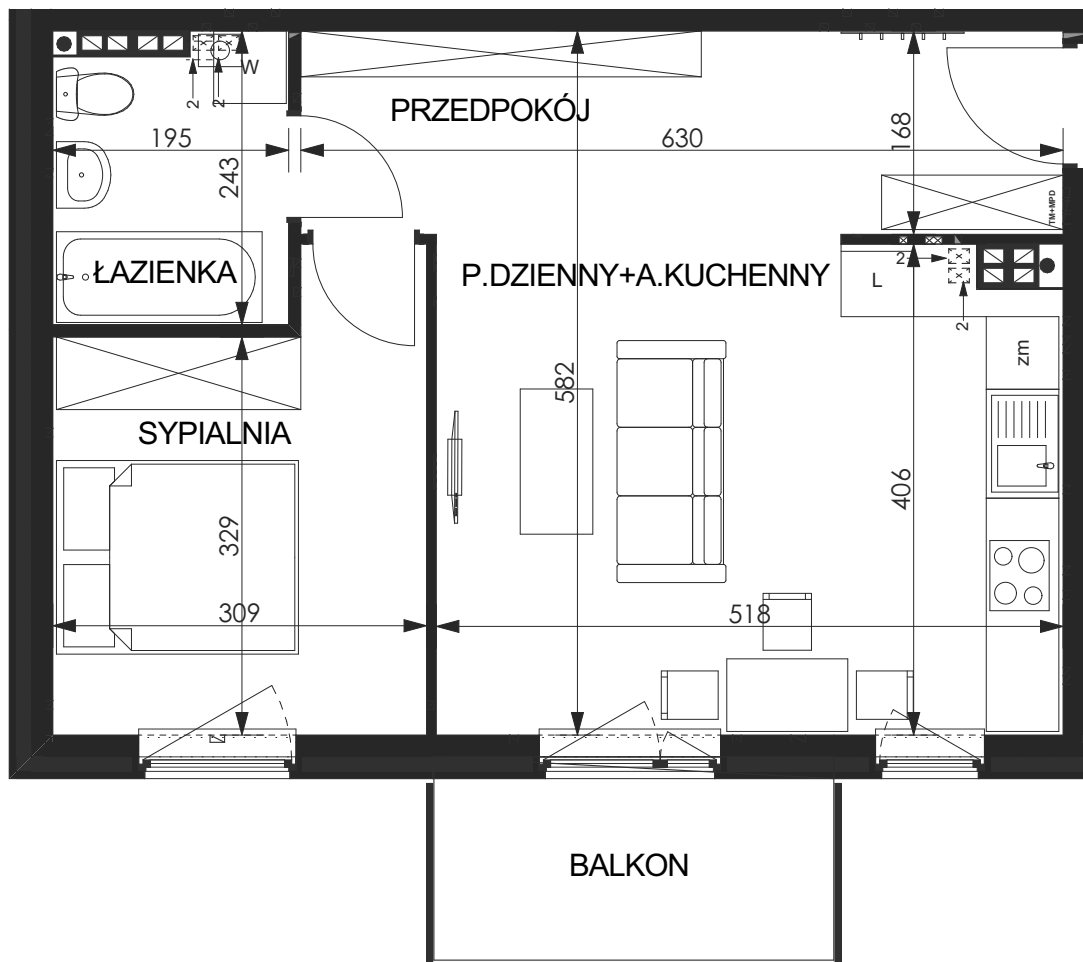

inwestor:

WROCLAWSKIE PRZEDSIĘBIORSTWO
BUDOWNICTWA MIESZKANIOWEGO
„MÓJ DOM” S.A.

Zielona Lutynia

WRÓBLOWICE, UL. POGODNA

BUDYNEK 1
Klatka A
Kondygnacja III (2piętro)
Mieszkanie 3C
M - 2 pok.

powierzchnia użytkowa - **46,9 m²**

- przedpokój 10,6 m²
- pokój dzienny+
aneks kuchenny 20,8 m²
- sypialnia 11,0 m²
- łazienka 4,5 m²
- balkon 5,0 m²