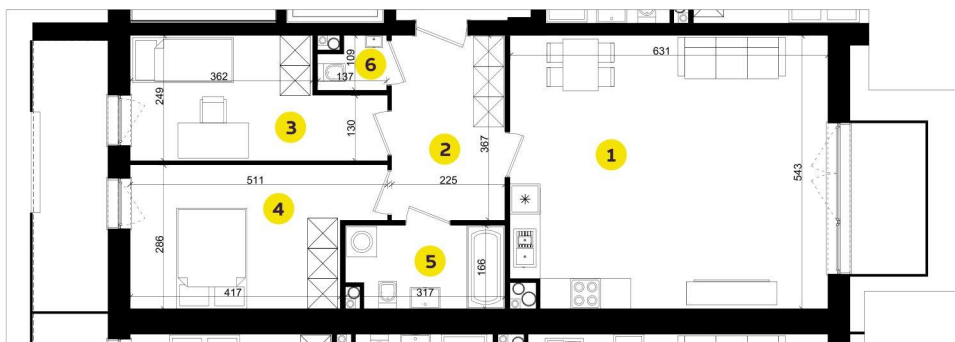

# MIESZKANIE D2G

Pow.: 71,63 m<sup>2</sup>

Piętro: 1

**NOWE  
ZŁOTNO**

1. Salon z aneksem	33,67 m <sup>2</sup>
2. Przedpokój	8,14 m <sup>2</sup>
3. Pokój	10,80 m <sup>2</sup>
4. Pokój	12,79 m <sup>2</sup>
5. Łazienka	4,98 m <sup>2</sup>
6. Łazienka	1,25 m <sup>2</sup>

---

<b>Powierzchnia:</b>	<b>71,63 m<sup>2</sup></b>
<b>Balkon:</b>	<b>7,80 m<sup>2</sup></b>
<b>Balkon:</b>	<b>4,50 m<sup>2</sup></b>