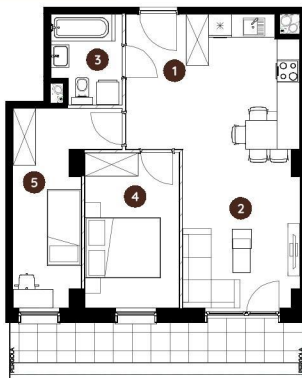

MIESZKANIE
1.A.0.05

METRAŻ
53,07 m²

BUDYNEK
1

PIĘTRO
0

MURAPOL
RiverSide

Wrocław | ul. Gnieźnińska

1. PRZEDPOKÓJ	4,16 m ²
2. SALON/ANEKS KUCHENNY	24,43 m ²
3. ŁAZIENKA	4,12 m ²
4. SYPIALNIA	10,16 m ²
5. SYPIALNIA	10,20 m ²
METRAŻ	53,07 m²

SCHEMAT KONDYGNACJI