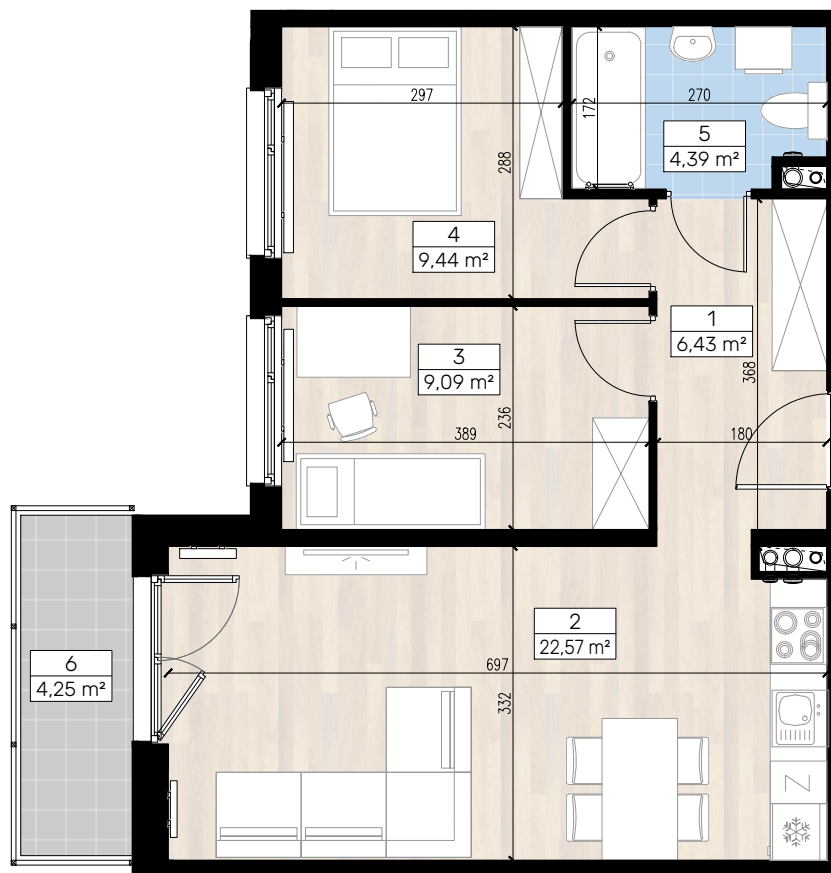

K1/1/7

WROCLAW, MASLICE
UL. RUCZAJOWA

dewelopART
www.dewelopart.pl

Biuro sprzedaży:

**ul. Krzycka 82
53-020 Wrocław**

71 33 43 888

sprzedaz@dewelopart.pl

PIĘTRO 1, 3 POKOJE

1. PRZEDPOKÓJ	6,43 m²
2. POKÓJ DZIENNY + ANEKS KUCHENNY	22,57 m²
3. POKÓJ	9,09 m²
4. POKÓJ	9,44 m²
5. ŁAZIENKA	4,39 m²

RAZEM 51,92 m²

6. BALKON 4,25 m²

L E G E N D A

KANALIZACJA SANITARNA
PRZEWÓD WENTYLACYJNY
PIONY SZACHTÓW INSTALACYJNYCH
PRZYBLIŻONE WYMIARY
PRZEDSTAWIONA NA RYSUNKU ARANŻACJA MIESZKANIA JEST PRZYKŁADOWA.
** SZCZEGÓLWNE USYTUOWANIE PRZYŁĄCZY WOD-KAN., CO, GNIAZD ELEKTRYCZNYCH,
GNIAZD TV, WŁĄCZNIKÓW ŚWIATŁA OKREŚLA PROJEKT WYKONAWCZY
*** WYMIARY NA RZUCIE PODANO W STANIE SUROWYM, BEZ WARSTWY WYKOŃCZENIOWEJ