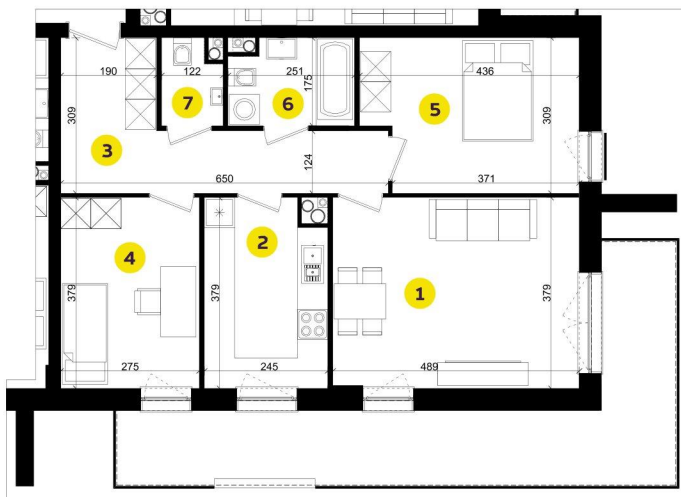

# MIESZKANIE E3C

Pow.: 67,19 m<sup>2</sup>

Piętro: 2

**NOWE  
ZŁOTNO**

1. Salon	18,32m
2. Kuchnia	8,79m
3. Przedpokój	11,38m
4. Pokój	10,29m
5. Pokój	12,45m
6. Łazienka	4,11m
7. Łazienka	1,88m

Powierzchnia: 67,19m<sup>2</sup>

Balkon: 21,47m<sup>2</sup>