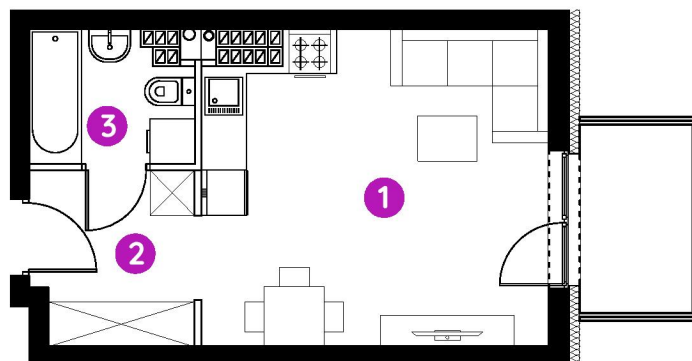

Murapol Aviator

Toruń | ul. Grudziądzka 115

lokal **1.A.4.05**

piętro **4**

budynek **1**

1. salon z aneksem kuch. **18,62 m²**

2. hol **5,02 m²**

3. sypialnia **3,53 m²**

metraż **27,17 m²**

balkon **3,75 m²**

0 1 2 5m

Podziałka podana z tolerancją +/- 5%

Aranżacja mieszkania ma charakter poglądowy.

Biuro Sprzedaży: Toruń, ul. Grudziądzka 115 - **T: (56) 647 15 49, M: torun@murapol.pl**. Centrala: Bielsko-Biała, ul. Dworkowa 4, T: 33 819 33 33, M: sekretariat@murapol.pl, **murapol.pl**

UWAGA: Powierzchnia liczona wg PN-ISO 9836; 2022. Na etapie projektu wykonawczego i realizacji obiektu mogą wystąpić korekty w powierzchni lokali i układzie ścian, powierzchnia liczona w stanie wykończonym. Do obliczeń przyjęto 1,5 cm tynku.