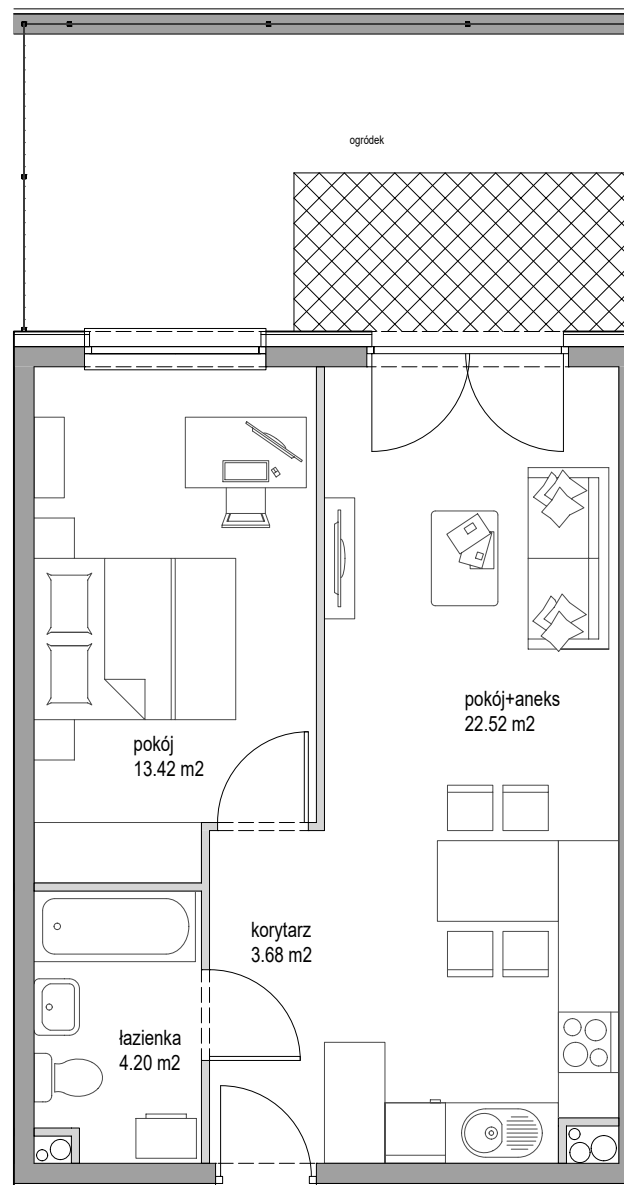

NOWE KOWALE PLUS

MIESZKANIE 109 - PARTER

Investycja:	Nowe Kowale Plus
Klatka:	1
Numer mieszkania:	09
Powierzchnia użytkowa:	43.81 m²
Liczba pokoi:	2

BIURO SPRZEDAŻY MIESZKAŃ

80-156 Gdańsk, ul. Kozietulskiego 1
tel. 58 326 10 63, kom. 662 231 906
e-mail: mieszkania@budros.pl

5m

0