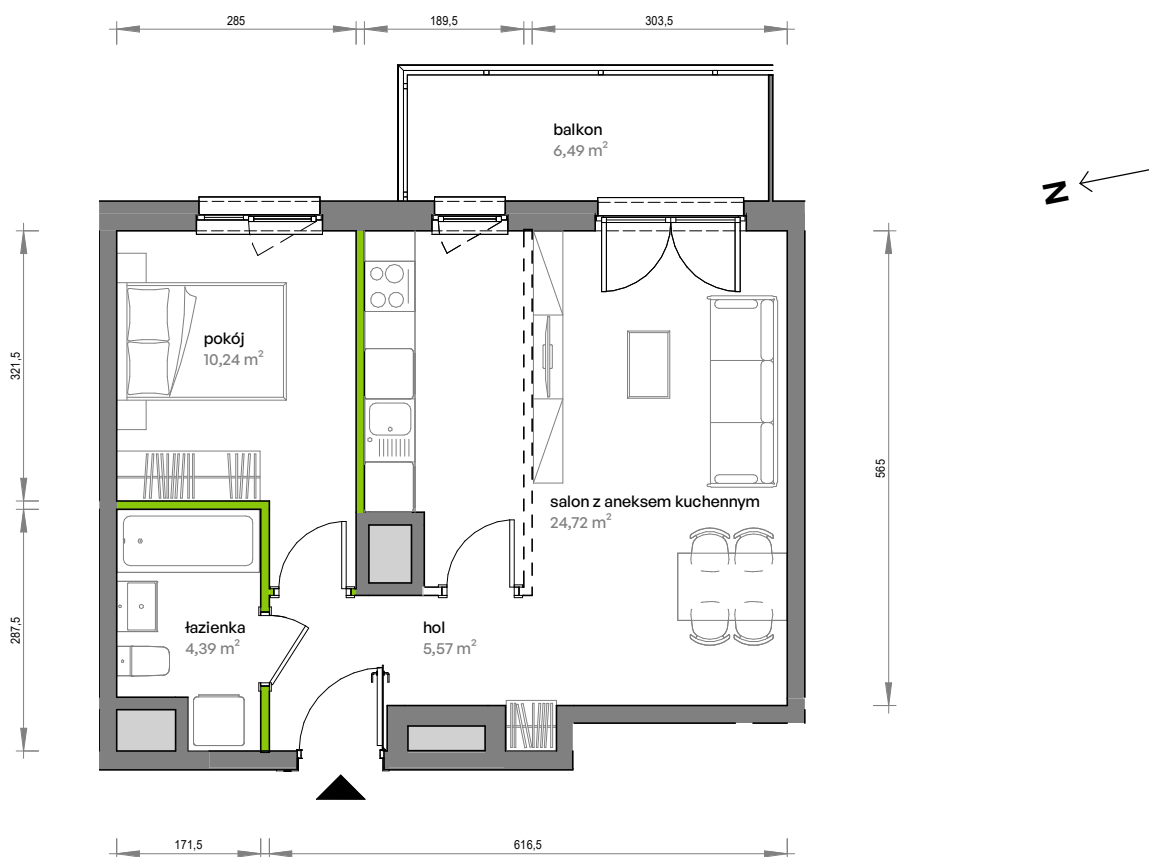

Unii Lubelskiej Vita.

nr A.01.010

Powierzchnia **44,92 m²**

Piętro 1

Aranżacja mieszkania jest przykładowa

Powierzchnia użytkowa

hol	5,57 m ²
pokój	10,24 m ²
salon z aneksem kuchennym	24,72 m ²
łazienka	4,39 m ²
Razem	44,92 m²
+ balkon	6,49 m ²

Rzut kondygnacji **Piętro 1**

Plan osiedla

U nas nigdy nie płacisz za powierzchnię pod ścianami działowymi