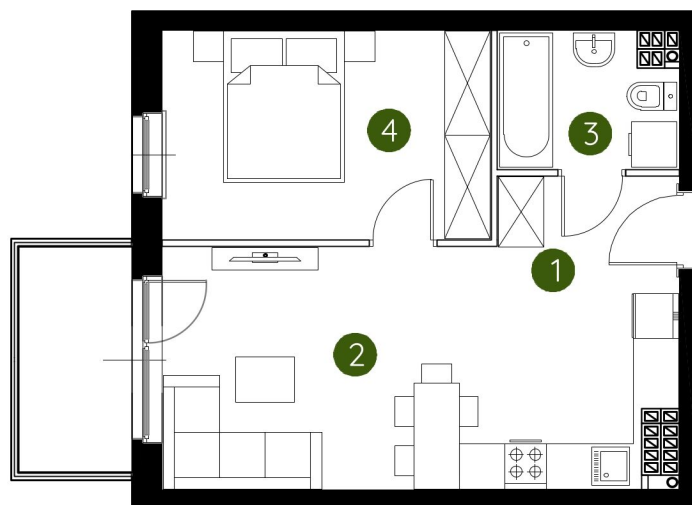

lokal 2.A.4.06

39,45 m²

4 piętro

budynek 2

**Murapol
Prado**

Kraków, ul. Pękowicka

Podziałka podana z tolerancją +/- 5%

1. przedpokój	3,67 m ²
2. salon z aneksem kuchennym	19,82 m ²
3. łazienka	4,06 m ²
4. sypialnia	11,90 m ²
metraż	39,45 m²

Schemat kondygnacji