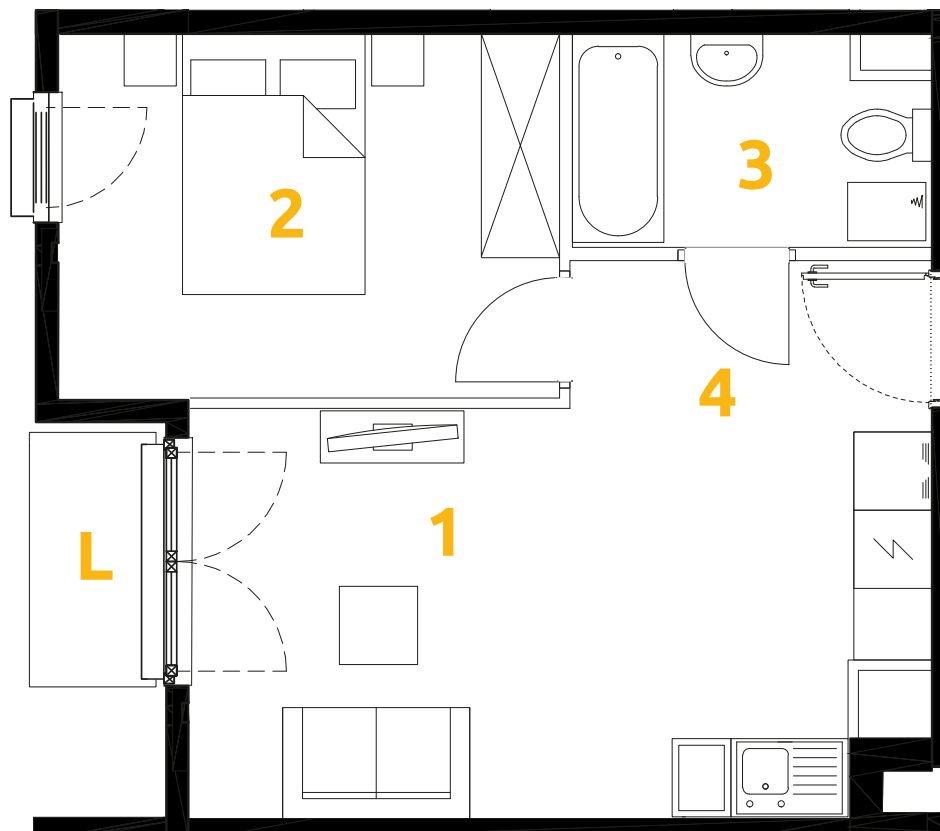

Tu żyj. Tu mieszkaj.

1	POKÓJ + ANEKS KUCHENNY	16.72 m <sup>2</sup>
2	POKÓJ	10.65 m <sup>2</sup>
3	ŁAZIENKA	4.25 m <sup>2</sup>
4	PRZEDPOKÓJ	3.43 m <sup>2</sup>
L	LOGGIA	1.63 m <sup>2</sup>

2 POKOJE | 35.05 m<sup>2</sup>

Budynek: 34

Piętro: 2

Mieszkanie: 32

34

32

30

28

Przedstawiona aranżacja lokalu jest przykładowa, rysunki w tym zakresie mają charakter poglądowy.