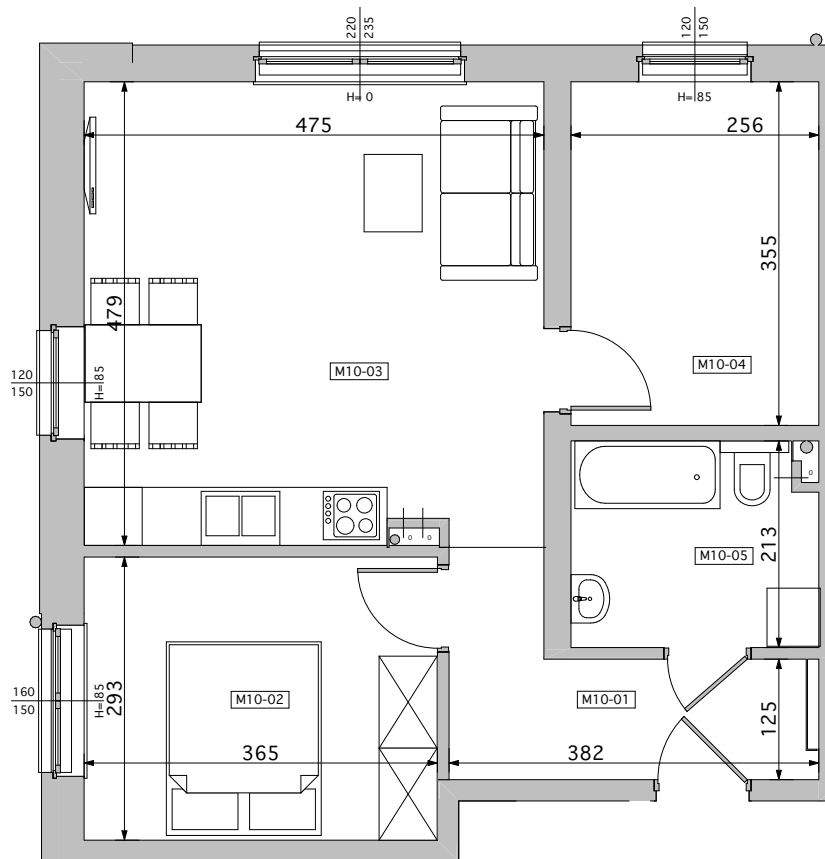

Koninko, ul. Radiowa

BLOK NR 1  
MIESZKANIE M10 - PARTER

LOKALIZACJA BUDYNKU  
NA OSIEDLU

LOKALIZACJA MIESZKANIA  
W BUDYNKU

MIESZ- KANIE	NR POM.	NAZWA POM.	POW. PODŁOGI [m <sup>2</sup> ]
M10	M10-01	korytarz	5,87
	M10-02	pokój	10,68
	M10-03	pokój dzienny+aneks k.	22,59
	M10-04	pokój	9,09
	M10-05	łazienka	5,32
			53,55 m <sup>2</sup>