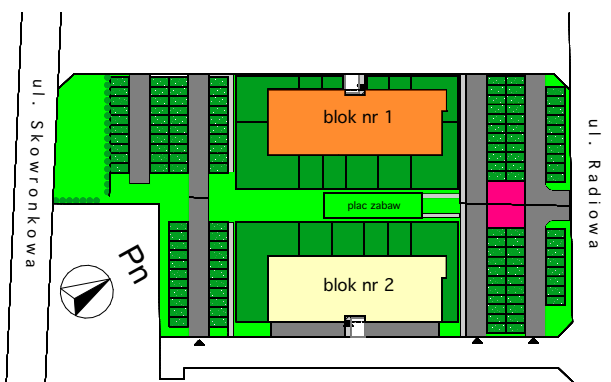

Koninko, ul. Radiowa

BLOK NR 1  
MIESZKANIE M10 - PARTER

LOKALIZACJA BUDYNKU  
NA OSIEDLU

LOKALIZACJA MIESZKANIA  
W BUDYNKU

MIESZ- KANIE	NR POM.	NAZWA POM.	POW. PODŁOGI [m <sup>2</sup> ]
M10	M10-01	korytarz	5,87
	M10-02	pokój	10,68
	M10-03	pokój dzienny+aneks k.	22,59
	M10-04	pokój	9,09
	M10-05	łazienka	5,32
			53,55 m <sup>2</sup>