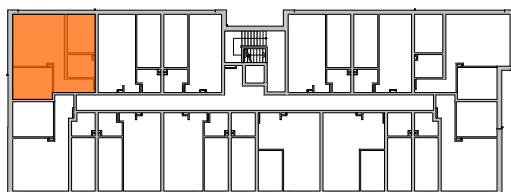

Koninko, ul. Radiowa

BLOK NR 1  
MIESZKANIE M10 - PARTER

LOKALIZACJA BUDYNKU  
NA OSIEDLU

LOKALIZACJA MIESZKANIA  
W BUDYNKU

MIESZ- KANIE	NR POM.	NAZWA POM.	POW. PODŁOGI [m <sup>2</sup> ]
M10	M10-01	korytarz	5,87
	M10-02	pokój	10,68
	M10-03	pokój dzienny+aneks k.	22,59
	M10-04	pokój	9,09
	M10-05	łazienka	5,32
			53,55 m <sup>2</sup>