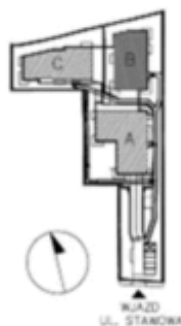

# Mieszkanie 22

Budynek	B
Piętro	parter
Liczba pokoi	3
Przedpokój	9.13 m <sup>2</sup>
Salon z aneksem	25.20 m <sup>2</sup>
Sypialnia I	13.74 m <sup>2</sup>
Sypialnia II	9.73 m <sup>2</sup>
Łazienka	5.65 m <sup>2</sup>
Taras + ogródek I	
Taras + ogródek II	
<b>Powierzchnia użytkowa</b>	<b>63.45 m<sup>2</sup></b>

Rozmieszczenie urządzeń sanitarnych i kuchennych jest przykładowe i może ulec zmianie. Wskazane powierzchnie i wymiary mogą ulec zmianom wynikającym z realizacji obiektu w stosunku do ostatecznej pow. powykonawczej. Powierzchnia użytkowa mieszkania obliczona zgodnie z normą PN-ISO 9836:2022.