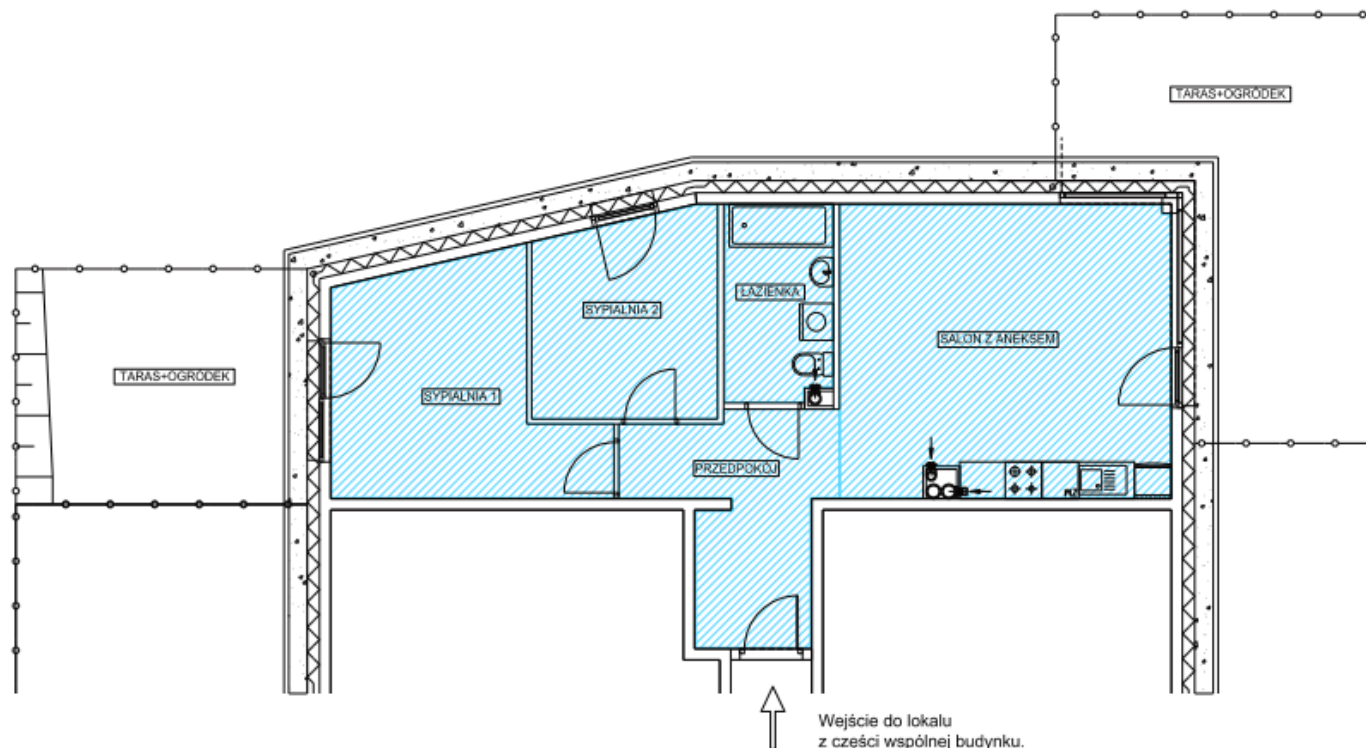

# Mieszkanie 22

Budynek	B
Piętro	parter
Liczba pokoi	3
Przedpokój	9.13 m <sup>2</sup>
Salon z aneksem	25.20 m <sup>2</sup>
Sypialnia I	13.74 m <sup>2</sup>
Sypialnia II	9.73 m <sup>2</sup>
Łazienka	5.65 m <sup>2</sup>
Taras + ogródek I	
Taras + ogródek II	
<b>Powierzchnia użytkowa</b>	<b>63.45 m<sup>2</sup></b>

Rozmieszczenie urządzeń sanitarnych i kuchennych jest przykładowe i może ulec zmianie. Wskazane powierzchnie i wymiary mogą ulec zmianom wynikającym z realizacji obiektu w stosunku do ostatecznej pow. powykonawczej. Powierzchnia użytkowa mieszkania obliczona zgodnie z normą PN-ISO 9836:2022.