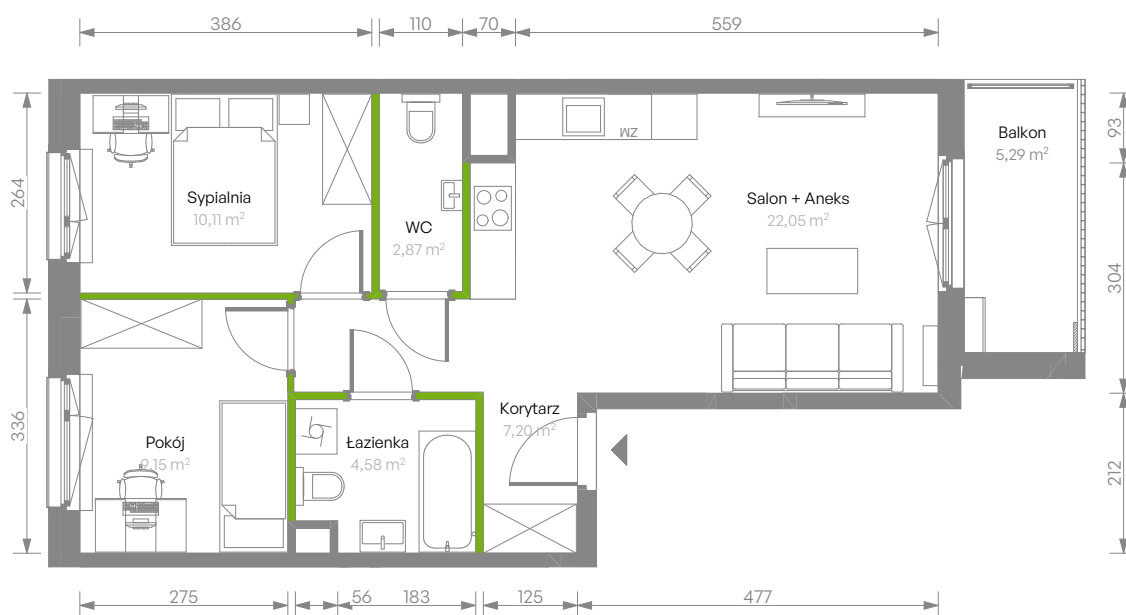

Bemosphere

nr C.39

Powierzchnia **55,96 m²**

Piętro 2

Aranżacja mieszkania jest przykładowa

Powierzchnia użytkowa

Salon+Aneks	22,05 m ²
Sypialnia	10,11 m ²
Pokój	9,15 m ²
Łazienka	4,58 m ²
WC	2,87 m ²
Korytarz	7,20 m ²
Razem	55,96 m²
+ Balkon	5,29 m ²

Rzut kondygnacji Piętro 2

Plan osiedla Budynek C

U nas nigdy nie płacisz za powierzchnię pod ścianami działowymi