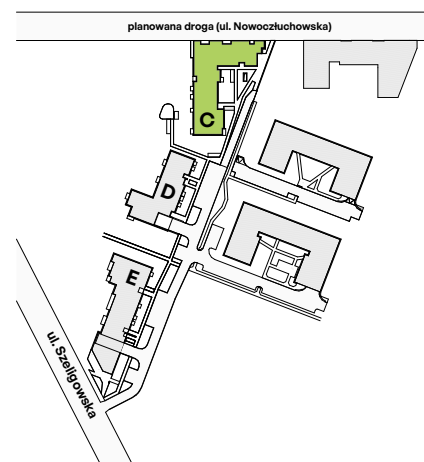

Bemosphere

nr C.39

Powierzchnia **55,96 m²**

Piętro 2

Aranżacja mieszkania jest przykładowa

Powierzchnia użytkowa

Salon+Aneks	22,05 m ²
Sypialnia	10,11 m ²
Pokój	9,15 m ²
Łazienka	4,58 m ²
WC	2,87 m ²
Korytarz	7,20 m ²
Razem	55,96 m²
+ Balkon	5,29 m ²

Rzut kondygnacji Piętro 2

Plan osiedla Budynek C

U nas nigdy nie płacisz za powierzchnię pod ścianami działowymi