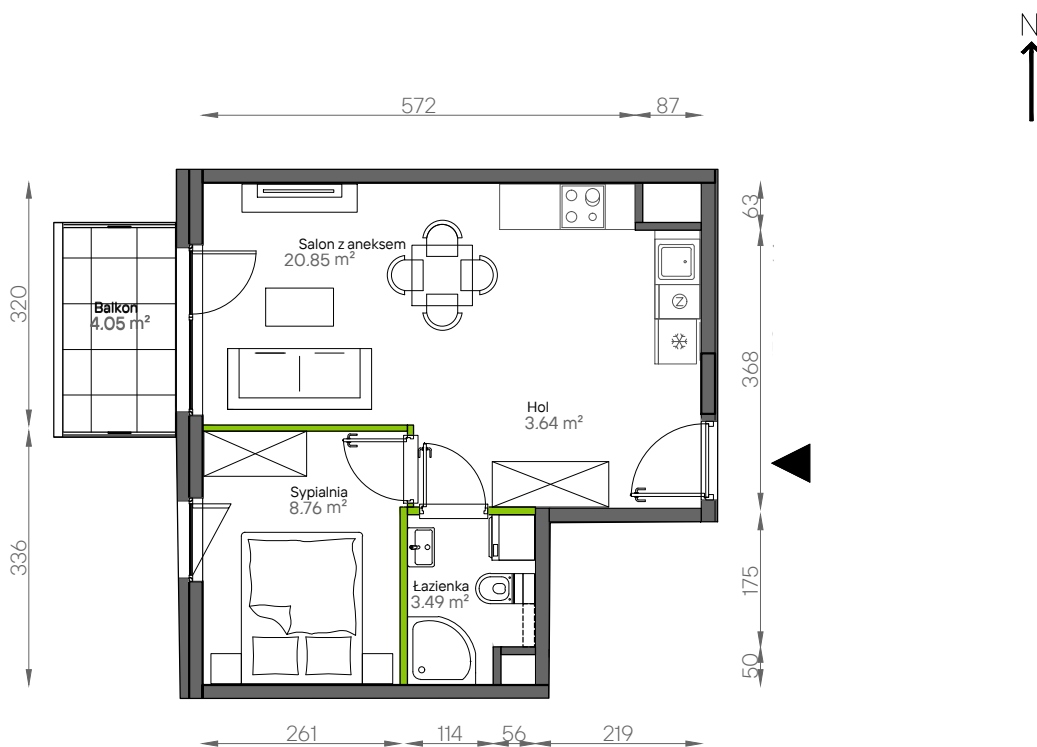

Aleje Praskie.

nr 23

Powierzchnia **36,74 m²**

Piętro **3**

Aranżacja mieszkania jest przykładowa.

Powierzchnia **użytkowa**

hol wejściowy	3.64 m ²
salon z aneksem	20.85 m ²
sypialnia	8.76 m ²
łazienka	3.49 m ²
Razem	36.74 m²
+balkon	4.05 m ²

Rzut kondygnacji **Piętro 3**

Plan osiedla **Budynek 9**

U nas nigdy nie płacisz za powierzchnię pod ścianami działowymi.