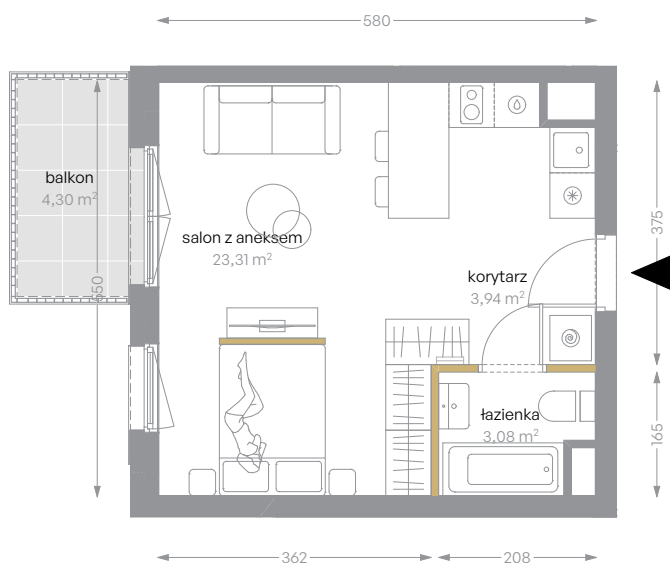

KRÓLOWEJ JADWIGI 51

nr A/45

Powierzchnia 30,33 m²

Piętro 4

Aranżacja mieszkania jest przykładowa

Powierzchnia użytkowa

salon z aneksem	23,31 m ²
łazienka	3,08 m ²
korytarz	3,94 m ²
Razem	30,33 m²
+balkon	4,30 m ²

Rzut kondygnacji Piętro 4

Plan osiedla Budynek A