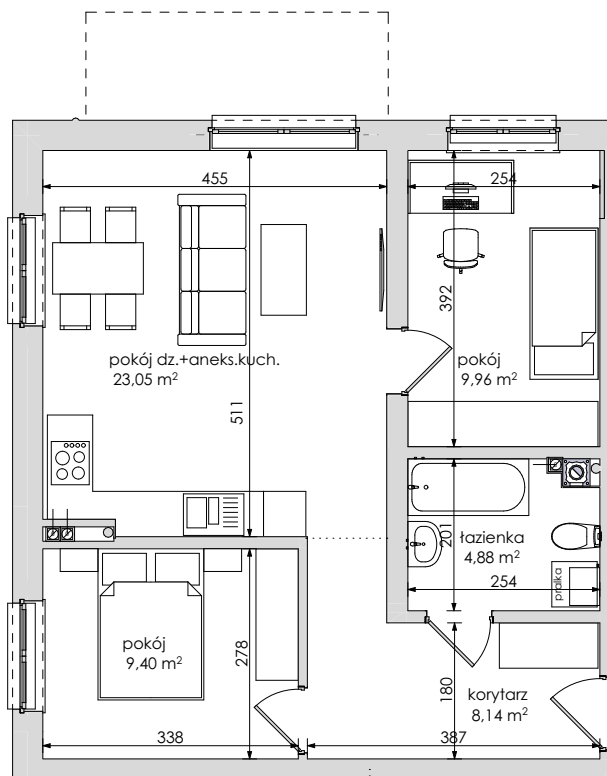

Mieszkanie nr	Nr pom.	Nazwa pomieszczenia	Powierzchnia	Wys.	Kubatura
M-0.04					
	01	korytarz	8,14	275	22,39
	02	pokój dz.+aneks.kuch.	23,05	275	63,39
	03	pokój	9,96	275	27,38
	04	pokój	9,40	275	25,84
	05	łazienka	4,88	275	13,41
			55,43 m²		152,41 m³

Powyższe rysunki mają charakter poglądowy. Zastrzegamy sobie prawo do wprowadzenia zmian.

powierzchnia mieszkania 55,43 m²