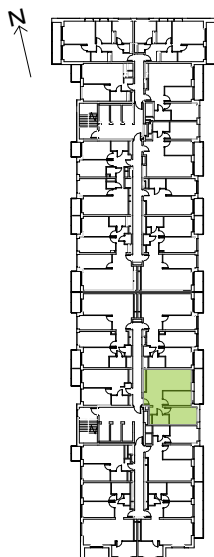

Rzut kondygnacji Piętro 12