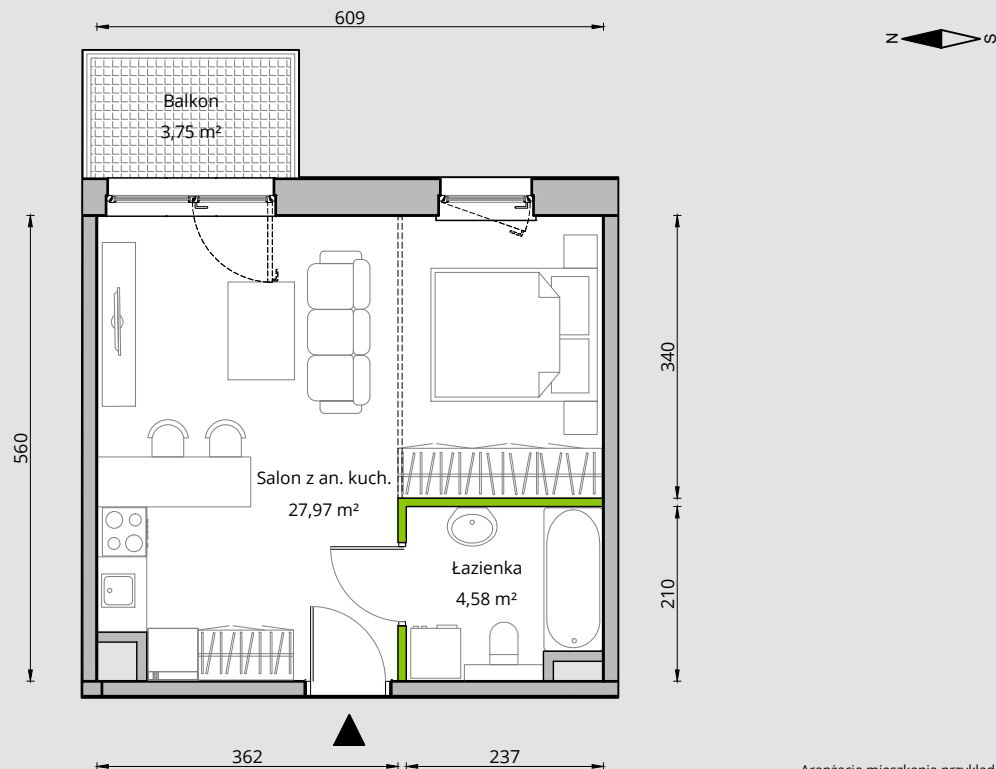

SZMARAGDOWY PARK

B.1.2.7

Szmaragdowy Park
OSIEDLE

RZUT MIESZKANIA **32,55 m²**

1 PIĘTRO

Aranżacja mieszkania przykładowa.

POWIERZCHNIA UŻYTKOWA

nie uwzględnia powierzchni pod ścianami działowymi

Salon z an. kuch.	27,97 m ²
Łazienka	4,58 m ²
RAZEM	32,55 m²
+Balkon	3,75 m ²

RZUT KONDYGNACJI

PLAN OSIEDLA

BUDYNEK B

W Dewellii nie płacisz za powierzchnię pod ścianami działowymi!

Powierzchnia (bez ścian działowych)	32,55 m ²
 Powierzchnia pod ścianami działowymi	0,59 m ²
Powierzchnia użytkowa wg PN-ISO 9836:1997	33,14 m ²