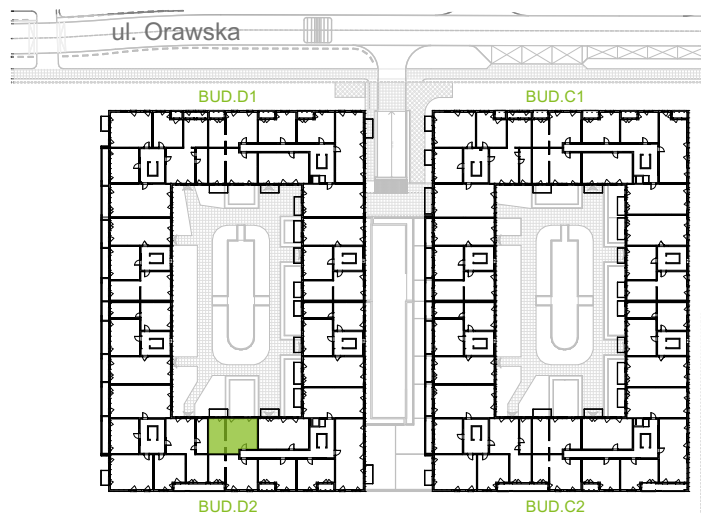

Rzut kondygnacji Piętro 2

U nas nigdy nie płacisz za powierzchnię pod ścianami działowymi.