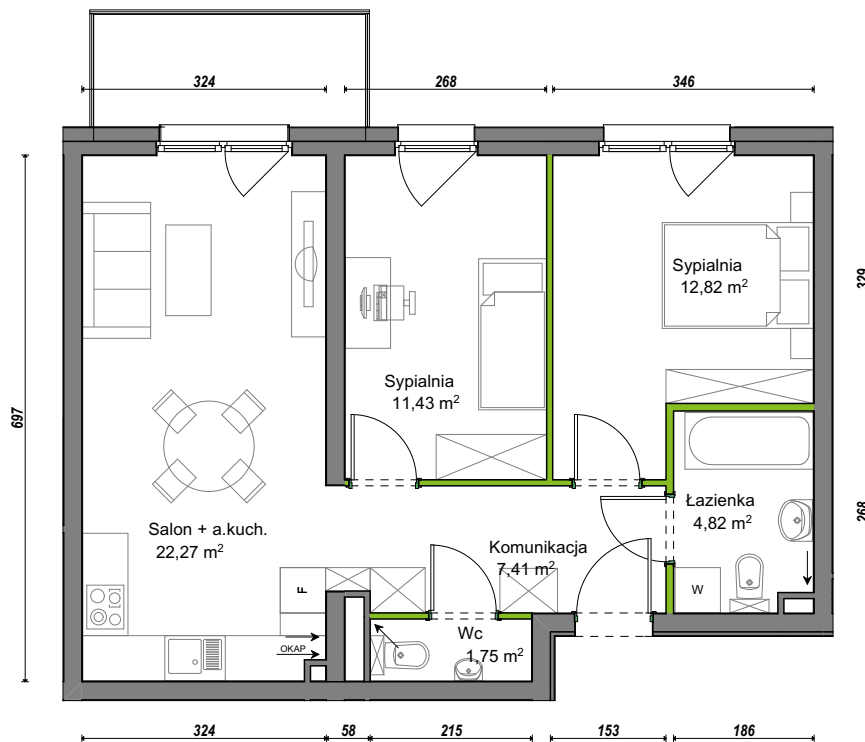

## nr D2/F/19

Powierzchnia **60,50 m<sup>2</sup>**

Piętro **2**

Aranżacja mieszkania jest przykładowa.

### Powierzchnia użytkowa

Komunikacja	7,41 m <sup>2</sup>
Łazienka	4,82 m <sup>2</sup>
Salon + a.kuch.	22,27 m <sup>2</sup>
Sypialnia	11,43 m <sup>2</sup>
Sypialnia	12,82 m <sup>2</sup>
Wc	1,75 m <sup>2</sup>
<b>Razem</b>	<b>60,50 m<sup>2</sup></b>
+Balkon	5,36 m <sup>2</sup>