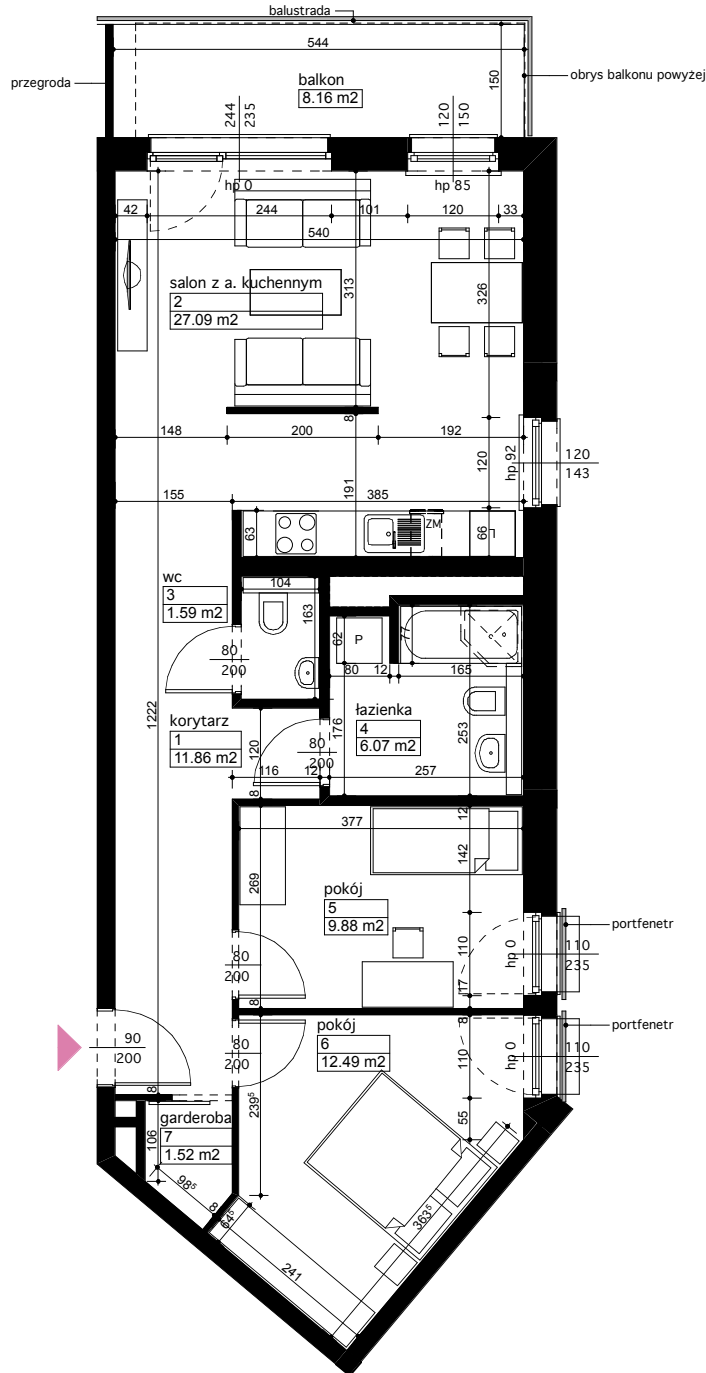

Lokalizacja osiedla

Położenie budynku

Skala 1:4000

Położenie mieszkania

Skala 1:2500

MAJTA
WOŁKOWSKA

BUDYNEK MIESZKALNY
WIEŁORODZINNY
UL. WOŁKOWSKA
W POZNANIU

SKALA 1:100

Wymiary podano w świetle ścian surowych, powierzchnie podano w świetle ścian otynkowanych.

OPIS MIESZKANIA:

Numer: **B/4/2/11**
Powierzchnia: 70,50 m²
Kondygnacja: Piętro +2
Struktura: 3 pokoje z aneksem kuchennym
Cena brutto:
Cena brutto/m²: