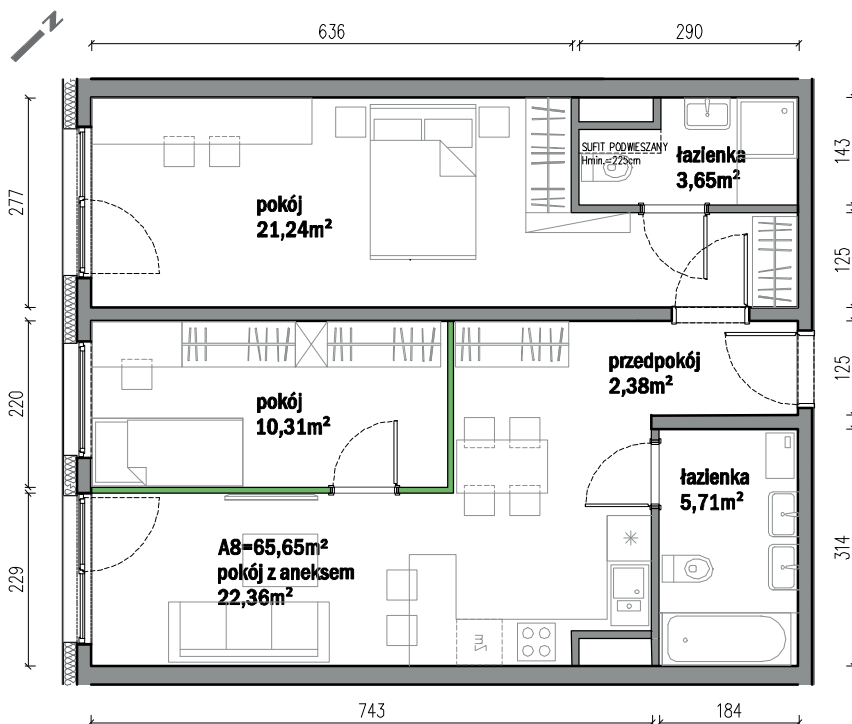

Traugutta Vita.

nr A8

Powierzchnia **65,65m²**

Parter

Aranżacja mieszkania jest przykładowa

Powierzchnia użytkowa

pokój z aneksem kuchennym	22,36m ²
pokój	10,31m ²
pokój	21,24m ²
łazienka	5,71m ²
łazienka	3,65m ²
przedpokój	2,38m ²
Razem	65,65m²
+ogródek	38,10m ²

Rzut kondygnacji Parter