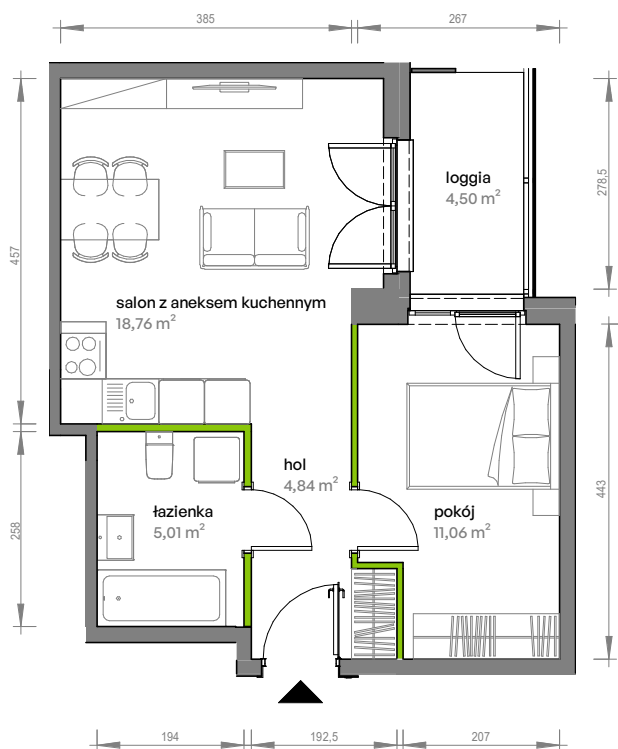

Unii Lubelskiej Vita.

nr A.01.016

Powierzchnia **39,67 m²**

Piętro 1

Aranżacja mieszkania jest przykładowa

Powierzchnia użytkowa

hol	4,84 m ²
pokój	11,06 m ²
salon z aneksem kuchennym	18,76 m ²
łazienka	5,01 m ²
Razem	39,67 m²
+ loggia	4,50 m ²

Rzut kondygnacji Piętro 1

Plan osiedla

U nas nigdy nie płacisz za powierzchnię pod ścianami działowymi