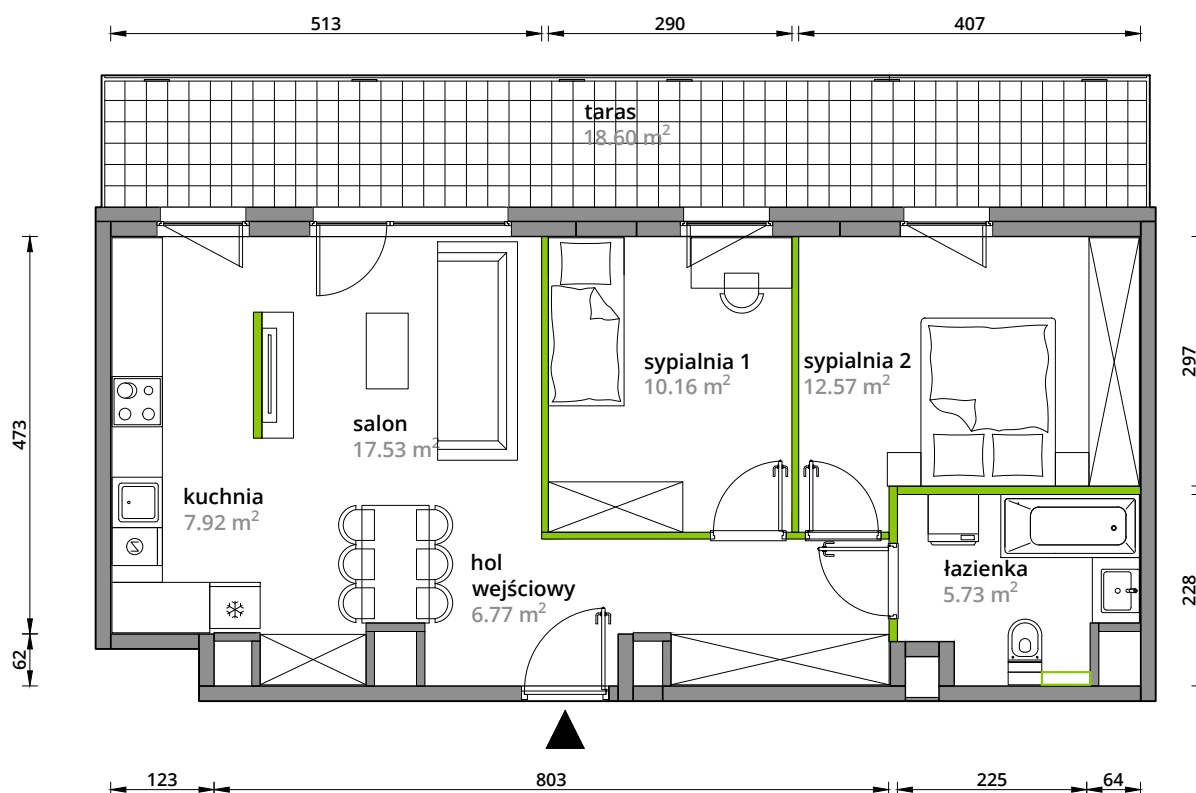

Aleje Praskie.

nr 46

Powierzchnia **60,68m²**

Piętro **4**

Aranżacja mieszkania jest przykładowa.

Powierzchnia użytkowa

hol wejściowy	6.77 m ²
kuchnia	7.92 m ²
salon	17.53 m ²
sypialnia 1	10.16 m ²
sypialnia 2	12.57 m ²
łazienka	5.73 m ²
Razem	60.68 m²
+taras	18.60 m ²

Rzut kondygnacji Piętro 4

Plan osiedla Budynek 3-B

U nas nigdy nie płacisz za powierzchnię pod ścianami działowymi.