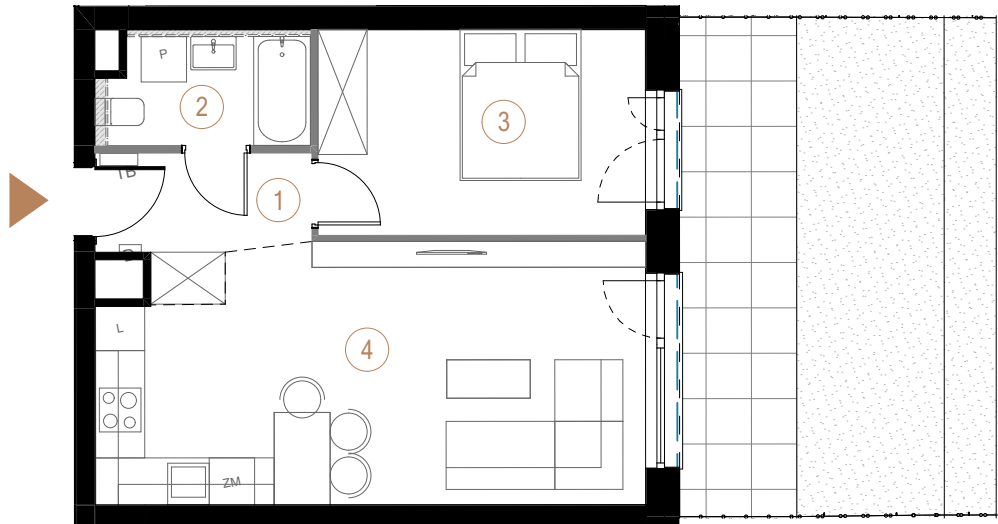

budynek
B

piętro
0

powierzchnia
mieszkania
44,04 m²

liczba
pokoi
2

■ Ściany działowe ■ Ściany nośne

1	przedpokój	4,36
2	łazienka	4,09
3	pokój	11,77
4	salon + aneks kuchenny	23,82
		44,04 m ²

ogródek 28,04