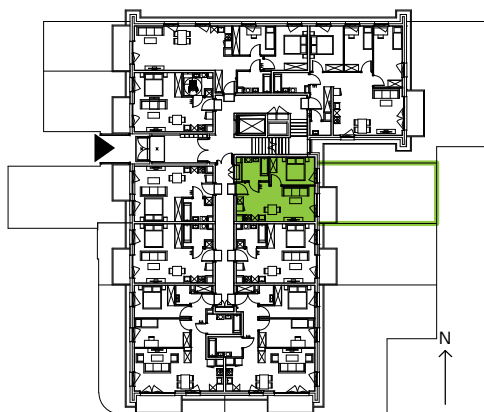

Via Flora.

nr 0/2/1

Powierzchnia **34.49 m²**

Piętro 0

Aranżacja mieszkania jest przykładowa

Powierzchnia **użytkowa**

nie uwzględnia powierzchni pod ścianami działowymi

POKÓJ 1	9.14 m²
SALON Z ANEKSEM	20.78 m²
ŁAZIENKA	4.57 m²
PO STRONIE KLIENTA	34.49 m²
+ OGRÓD	51 m²

W Develii nie płacisz za powierzchnię pod ścianami działowymi

Rzut kondygnacji **piętro 0**

Plan osiedla **Budynek 2**