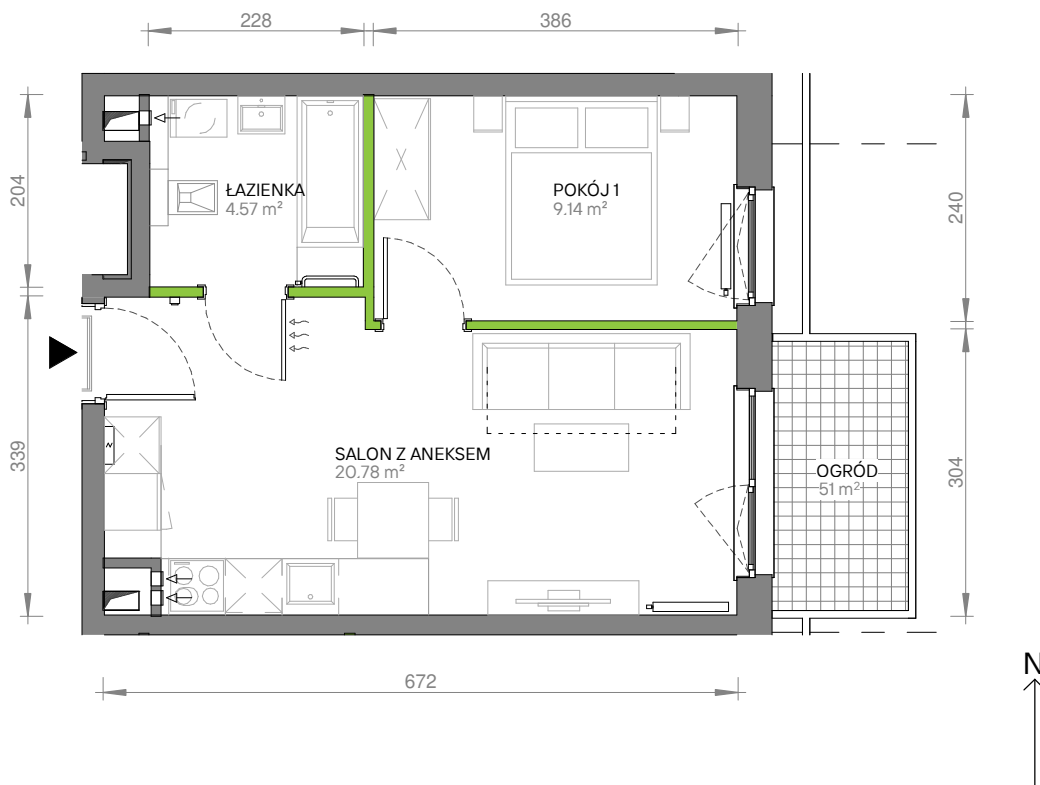

## nr 0/2/1

Powierzchnia **34.49 m<sup>2</sup>**

**Piętro 0**

Aranżacja mieszkania jest przykładowa

### Powierzchnia **użytkowa**

nie uwzględnia powierzchni pod ścianami działowymi

POKÓJ 1	9.14 m <sup>2</sup>
SALON Z ANEKSEM	20.78 m <sup>2</sup>
ŁAZIENKA	4.57 m <sup>2</sup>
<b>PO STRONIE KLIENTA</b>	<b>34.49 m<sup>2</sup></b>
+ OGRÓD	51 m <sup>2</sup>

W Develii nie płacisz za powierzchnię pod ścianami działowymi