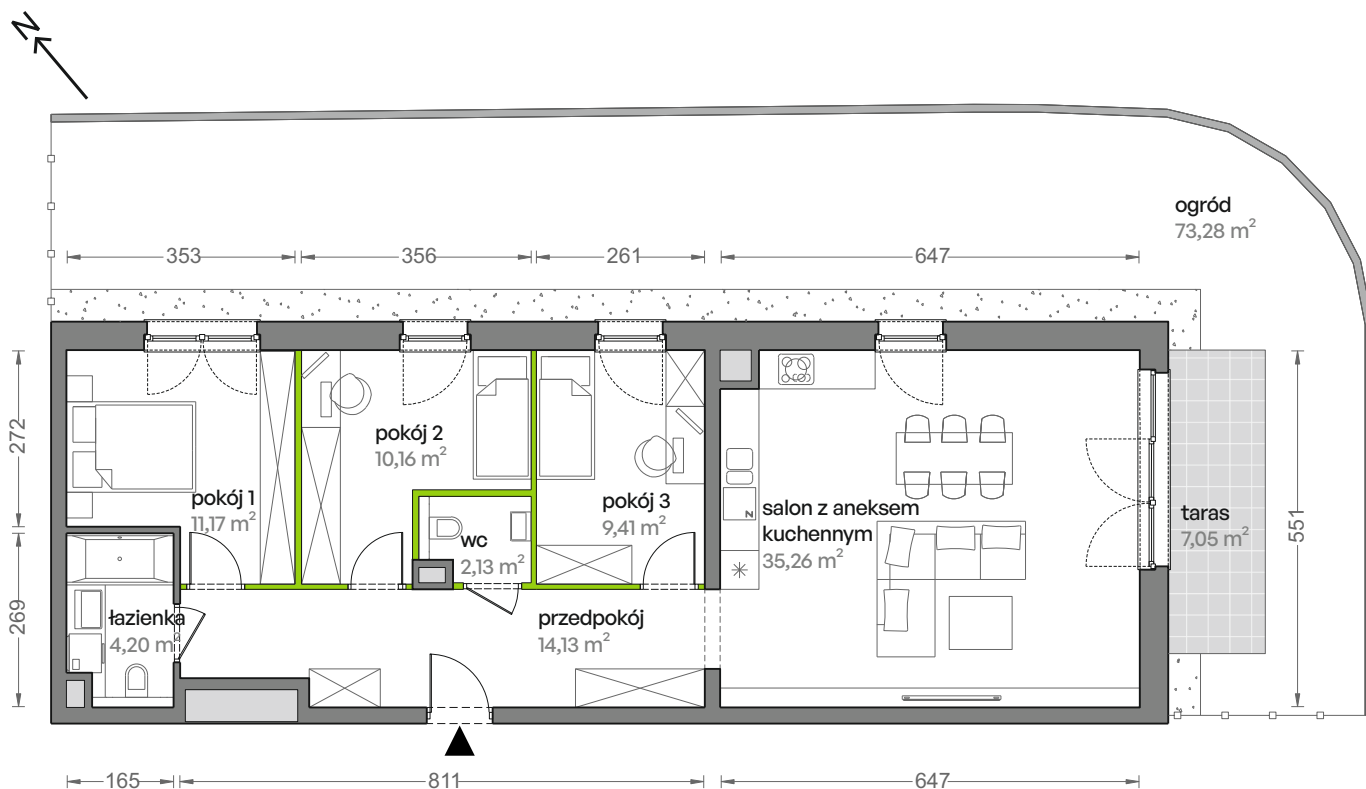

Ceglana Park.

nr 2/ b/5

Powierzchnia **86,46 m²**

Parter

Aranżacja mieszkania jest przykładowa

Powierzchnia **użytkowa**

salon z aneksem kuchennym	35,26 m ²
pokój 1	11,17 m ²
pokój 2	10,16 m ²
pokój 3	9,41 m ²
łazienka	4,20 m ²
wc	2,13 m ²
przedpokój	14,13 m ²
Razem	86,46 m²
+taras	7,05 m ²
+ogród	73,28 m ²

Rzut kondygnacji **Parter**

Plan osiedla **Budynek 2**