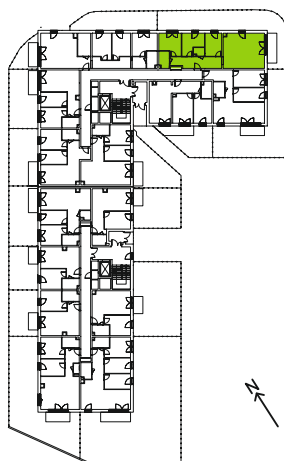

Ceglana Park.

nr 2/ b/5

Powierzchnia **86,46 m²**

Parter

Aranżacja mieszkania jest przykładowa

Powierzchnia **użytkowa**

salon z aneksem kuchennym	35,26 m ²
pokój 1	11,17 m ²
pokój 2	10,16 m ²
pokój 3	9,41 m ²
łazienka	4,20 m ²
wc	2,13 m ²
przedpokój	14,13 m ²
Razem	86,46 m²
+taras	7,05 m ²
+ogród	73,28 m ²

Rzut kondygnacji **Parter**

Plan osiedla **Budynek 2**