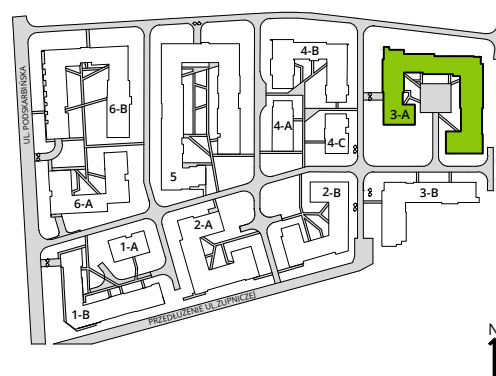

Aleje Praskie.

nr 58

Powierzchnia **62,93m²**

Piętro 4

Aranżacja mieszkania jest przykładowa.

Powierzchnia **użytkowa**

hol wejściowy	7.39 m ²
salon z aneksem	25.84 m ²
sypialnia 1	11.50 m ²
sypialnia 2	10.78 m ²
wc	2.32 m ²
łazienka	5.10 m ²
Razem	62.93 m²
+balkon	4.95 m ²

Rzut kondygnacji **Piętro 4**

Plan osiedla **Budynek 3-A**

U nas nigdy nie płacisz za powierzchnię pod ścianami działowymi.