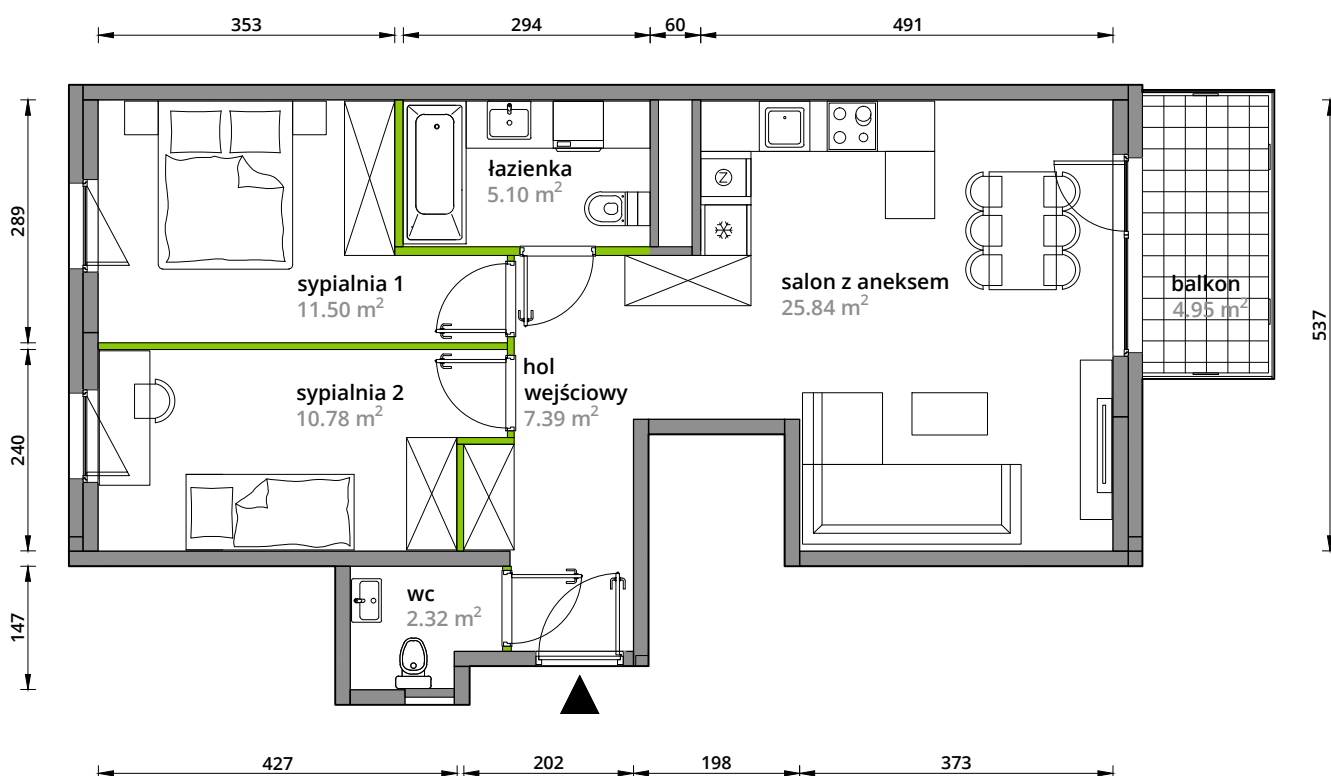

Aleje Praskie.

nr 58

Powierzchnia **62,93m²**

Piętro 4

Aranżacja mieszkania jest przykładowa.

Powierzchnia **użytkowa**

hol wejściowy	7.39 m ²
salon z aneksem	25.84 m ²
sypialnia 1	11.50 m ²
sypialnia 2	10.78 m ²
wc	2.32 m ²
łazienka	5.10 m ²
Razem	62.93 m²
+balkon	4.95 m ²

Rzut kondygnacji **Piętro 4**

Plan osiedla **Budynek 3-A**

U nas nigdy nie płacisz za powierzchnię pod ścianami działowymi.