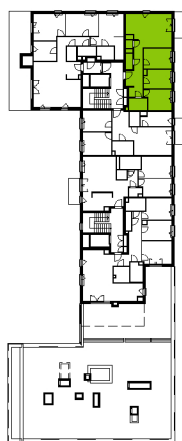

Bemowo Vita

nr B1.5A25

Powierzchnia **72,35 m²**

Piętro **5**

Aranżacja mieszkania jest przykładowa

Powierzchnia **użytkowa**

salon z aneksem kuchennym	25,62 m ²
pokój 1	9,53 m ²
pokój 2	8,93 m ²
pokój 3	10,09 m ²
pralnia	1,12 m ²
łazienka	3,99 m ²
wc	2,13 m ²
hol	10,94 m ²
Razem	72,35 m²
+balkon	5,28 m ²

U nas nigdy nie płacisz za powierzchnię pod ścianami działowymi

Rzut kondygnacji **Piętro 5**

Plan osiedla **Budynek B1**