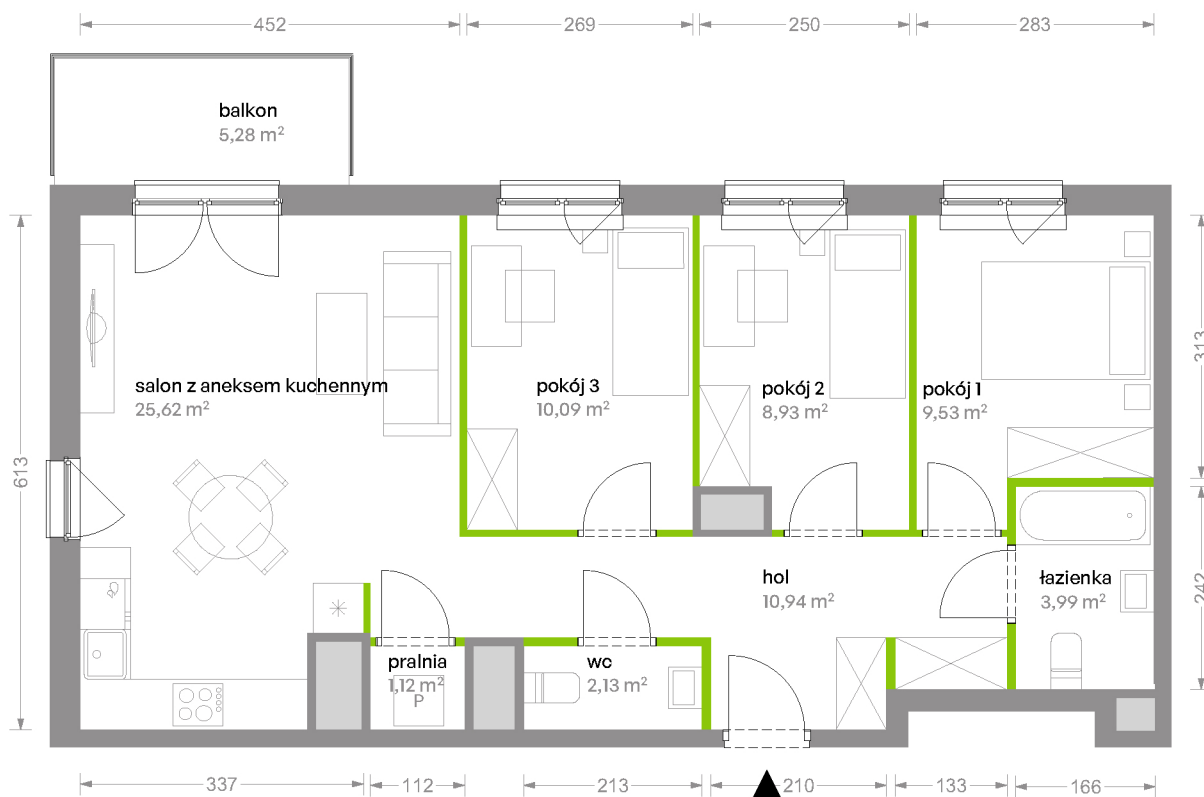

Bemowo Vita

nr B1.5A25

Powierzchnia **72,35 m²**

Piętro **5**

Aranżacja mieszkania jest przykładowa

Powierzchnia **użytkowa**

salon z aneksem kuchennym	25,62 m ²
pokój 1	9,53 m ²
pokój 2	8,93 m ²
pokój 3	10,09 m ²
pralnia	1,12 m ²
łazienka	3,99 m ²
wc	2,13 m ²
hol	10,94 m ²
Razem	72,35 m²
+balkon	5,28 m ²

U nas nigdy nie płacisz za powierzchnię pod ścianami działowymi

Rzut kondygnacji **Piętro 5**

Plan osiedla **Budynek B1**