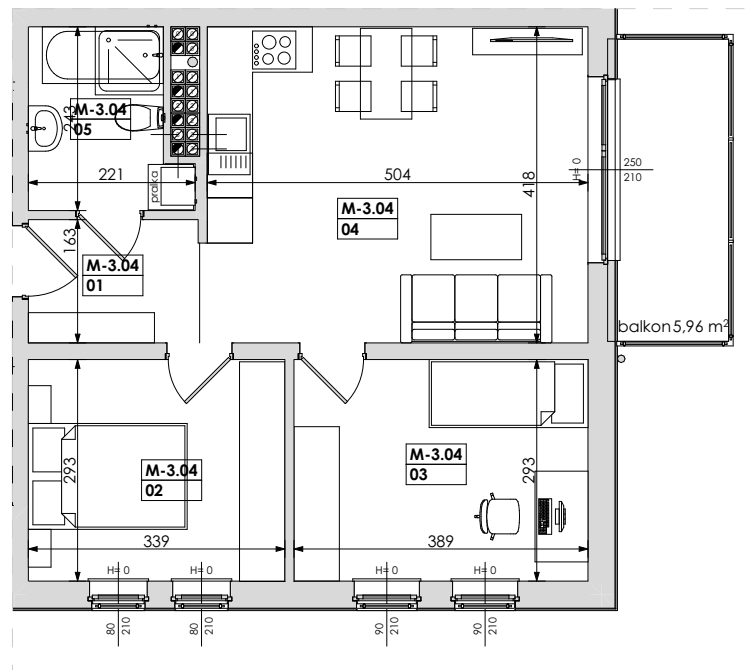

| Mieszkanie nr | Nr pom. | Nazwa pomieszczenia | Powierzchnia | Wys. |
|---------------|---------|---------------------|----------------------------|------|
| M-3.04 | 01 | korytarz | 3,69 | 250 |
| | 02 | pokój | 9,94 | 250 |
| | 03 | pokój | 11,39 | 250 |
| | 04 | pokój dz.+aneks k. | 21,18 | 250 |
| | 05 | łazienka | 4,60 | 250 |
| | | | 50,80 m² | |

Powyższe rysunki mają charakter poglądowy. Zastrzegamy sobie prawo do wprowadzenia zmian.

powierzchnia mieszkania 50,80 m²